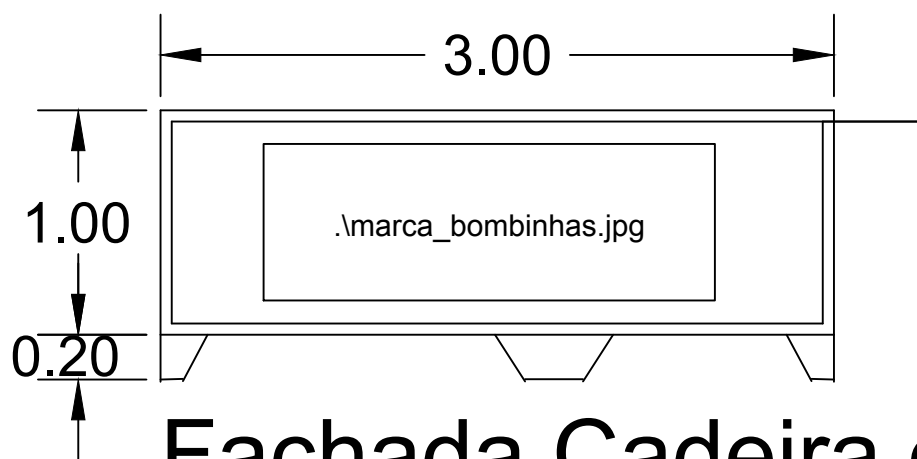

Planta Baixa Cadeira e Guarda Sol

Fachada Cadeira e Guarda Sol

- Obs.01: Estrutura em madeira 2cm de espessura
 Obs.02: Madeira pintada de cor branca
 Obs.03: Abertura superior, com dobradiças e cadeado
 Obs.04: Fundo vazado tipo deck