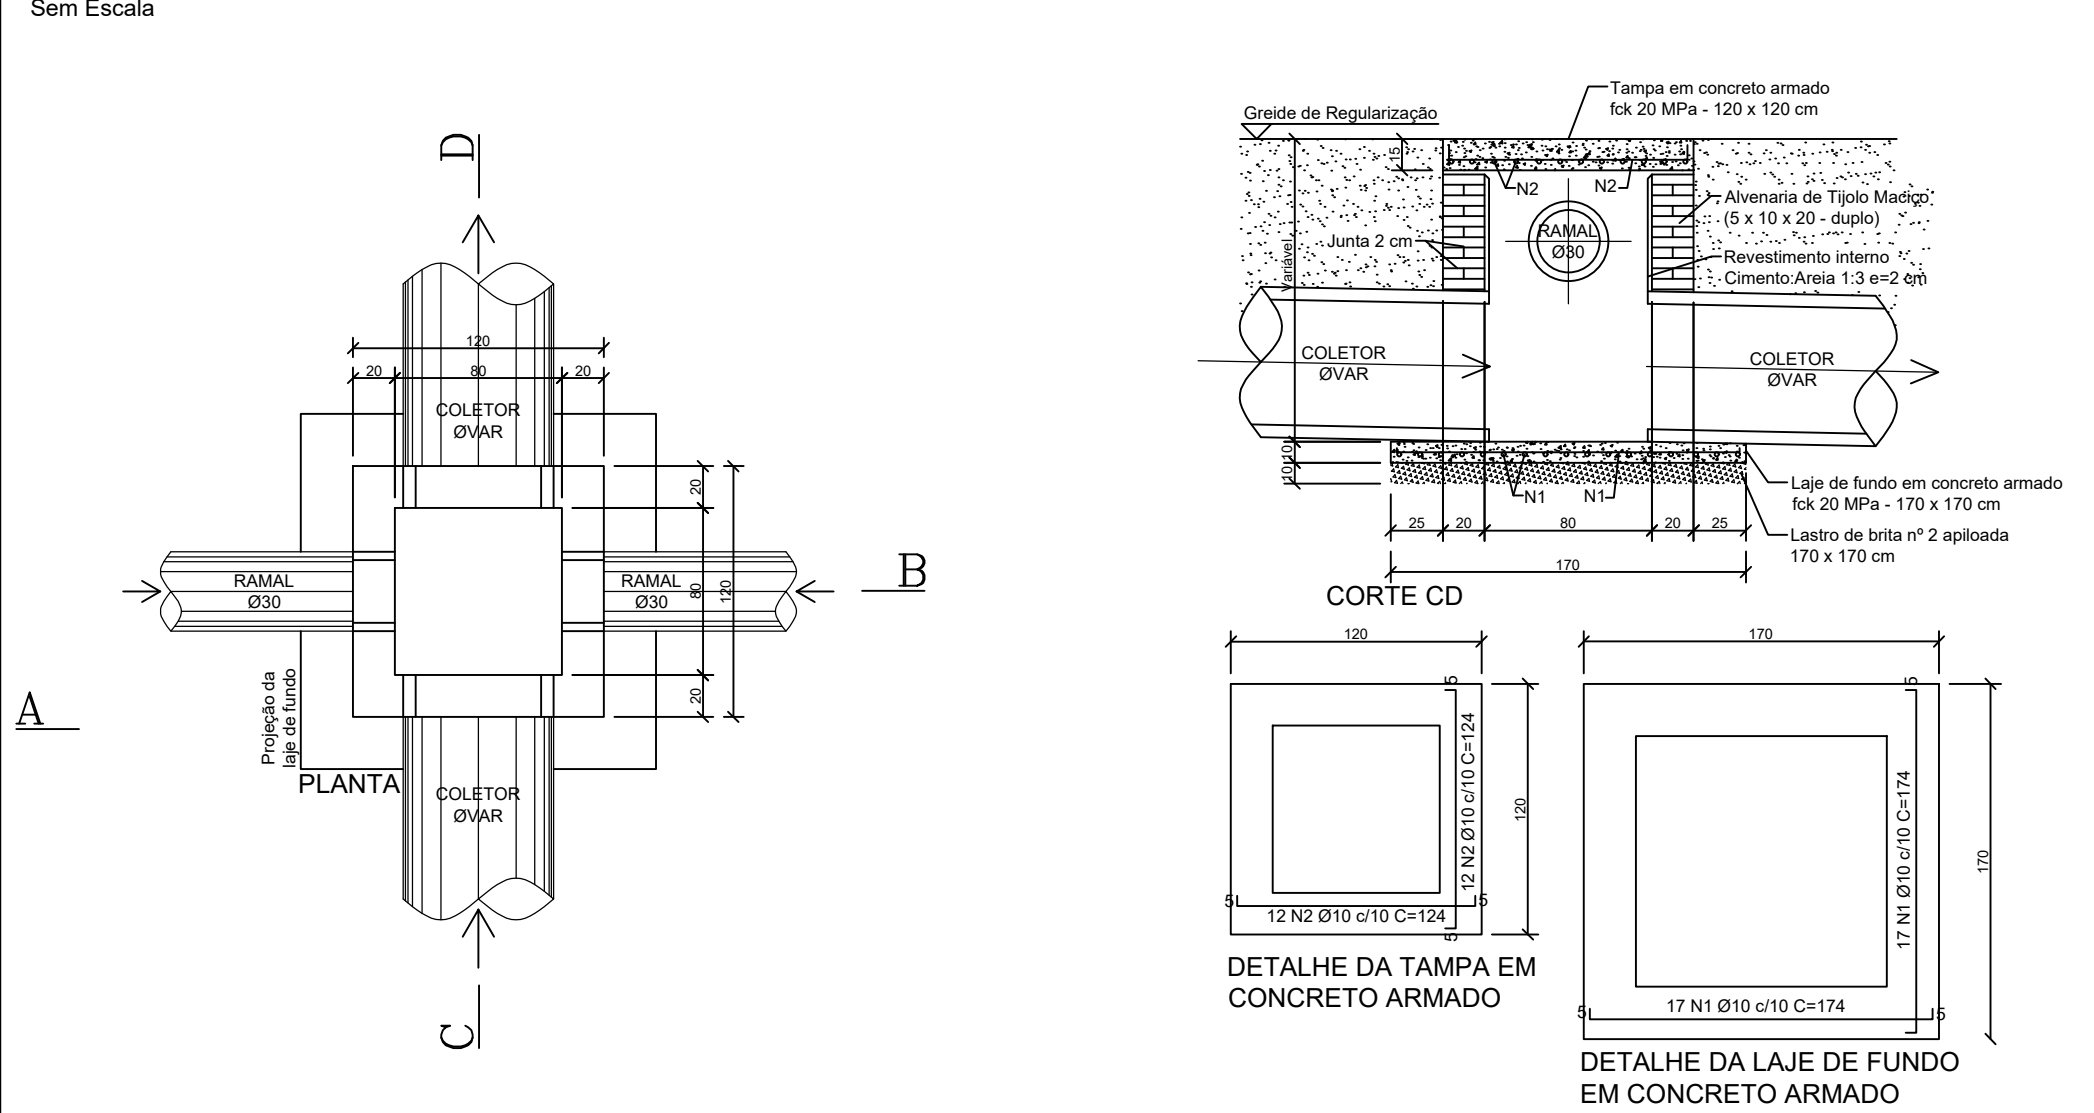

POÇO DE VISITA Ø40/60 cm - SIMPLES
Sem Escala

CAIXA DE LIGAÇÃO Ø40/60 cm - SIMPLES
Sem Escala

BOCA DE BUEIRO Ø60 cm - SIMPLES
Sem Escala

BOCA DE LOBO
Sem Escala

DETALHE DO ASSENTAMENTO DOS TUBOS DE CONCRETO
ESC. 1/30