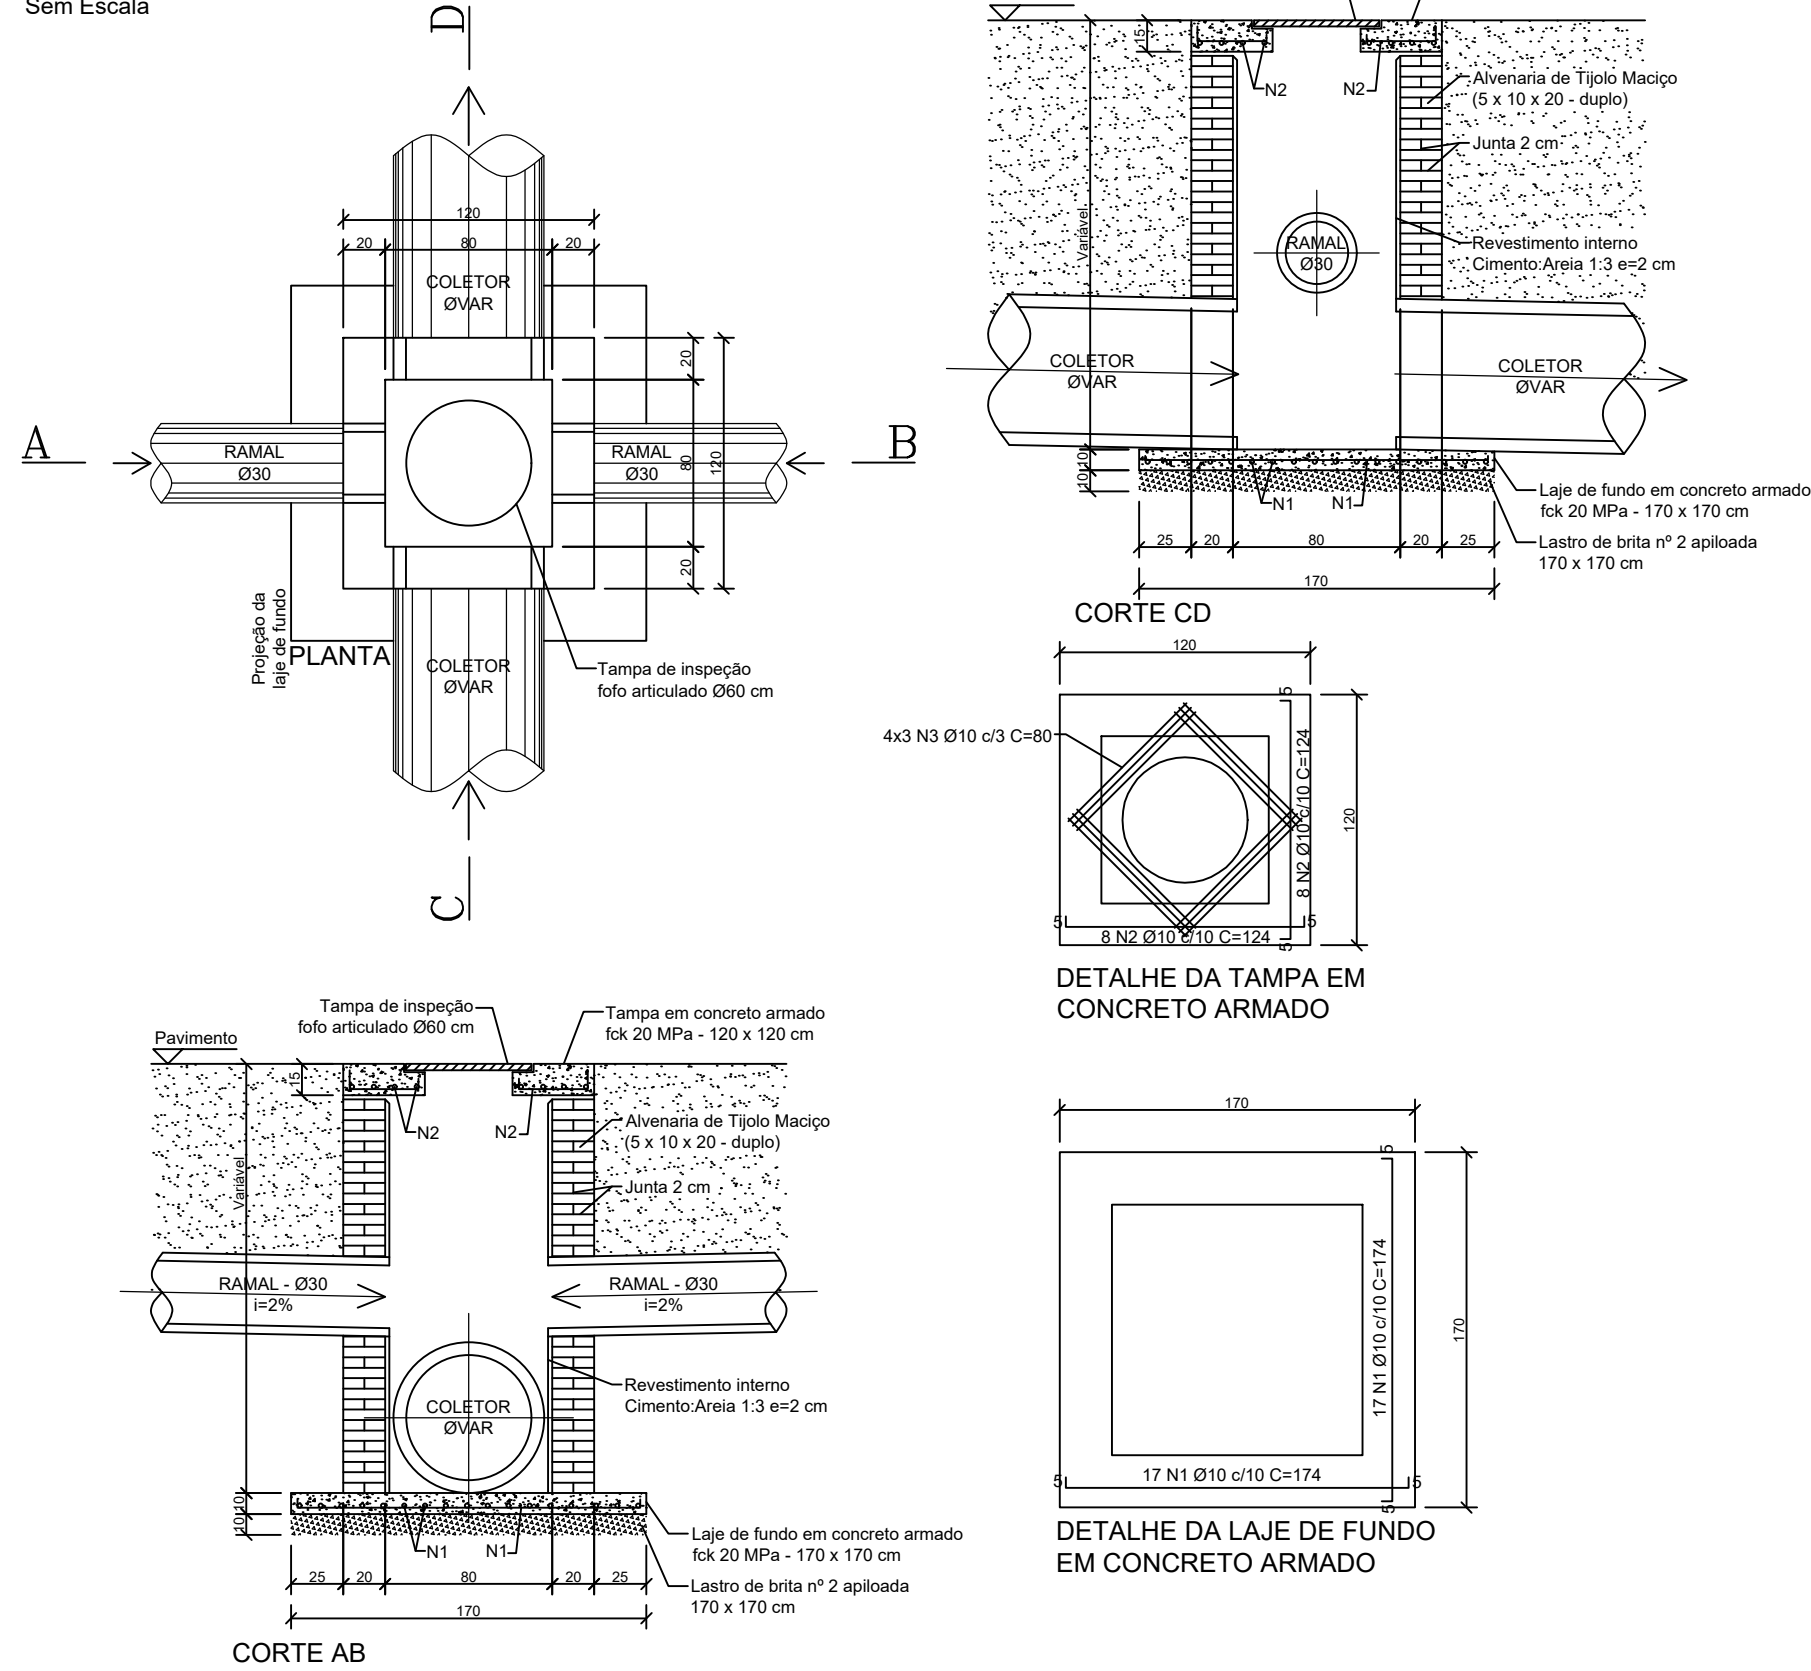

POÇO DE VISITA Ø40/60 cm - SIMPLES
Sem Escala

CAIXA DE LIGAÇÃO Ø40/60 cm - SIMPLES
Sem Escala

BOCA DE BUEIRO Ø60 cm - SIMPLES
Sem Escala

BOCA DE LOBO
Sem Escala

DETALHE DO ASSENTAMENTO DOS TUBOS DE CONCRETO
ESC. 1/30