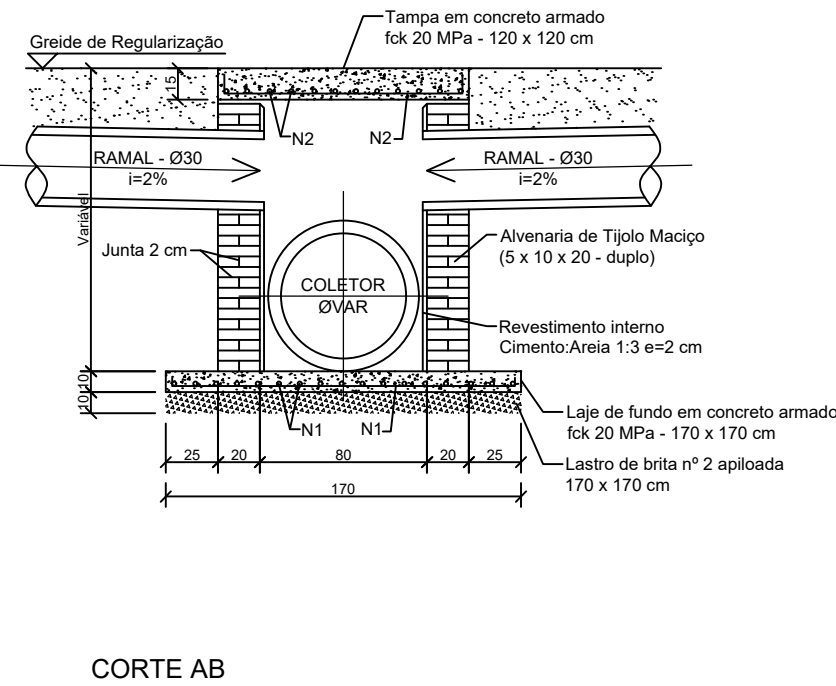

POÇO DE VISITA Ø40/60 cm - SIMPLES
Sem Escala

CAIXA DE LIGAÇÃO Ø40/60 cm - SIMPLES
Sem Escala

BOCA DE BUEIRO Ø60 cm - SIMPLES
Sem Escala

BOCA DE LOBO
Sem Escala

DETALHE DO ASSENTAMENTO DOS TUBOS DE CONCRETO
ESC. 1/30