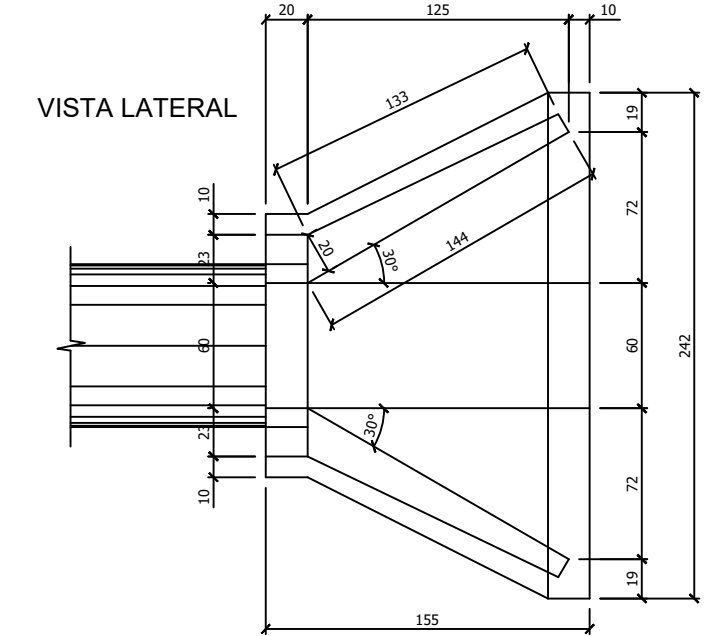

POÇO DE VISITA Ø40/60 cm - SIMPLES
Sem Escala

CAIXA DE LIGAÇÃO Ø40/60 cm - SIMPLES
Sem Escala

BOCA DE BUEIRO Ø60 cm - SIMPLES
Sem Escala

BOCA DE LOBO
Sem Escala

DETALHE DO ASSENTAMENTO DOS TUBOS DE CONCRETO
ESC. 1/30