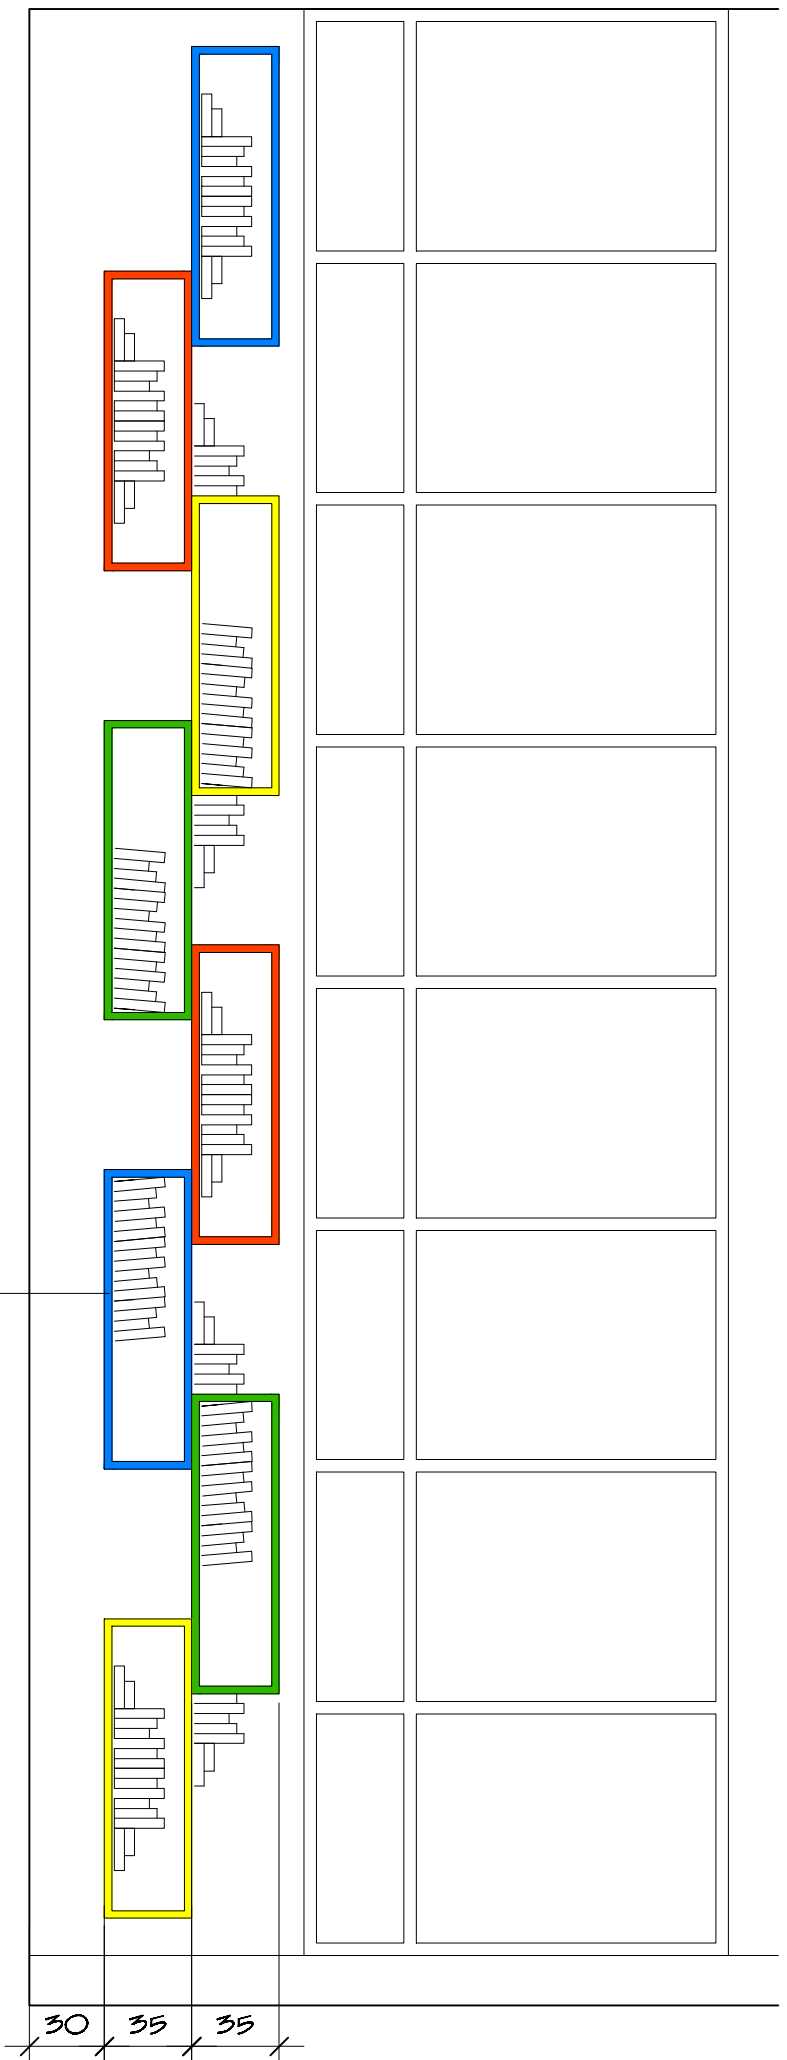

VISTA B - Nichos Coloridos Biblioteca

13 Nichos coloridos fixados na parede
120 x 35 / 25 profundidade
3 cm de espessura