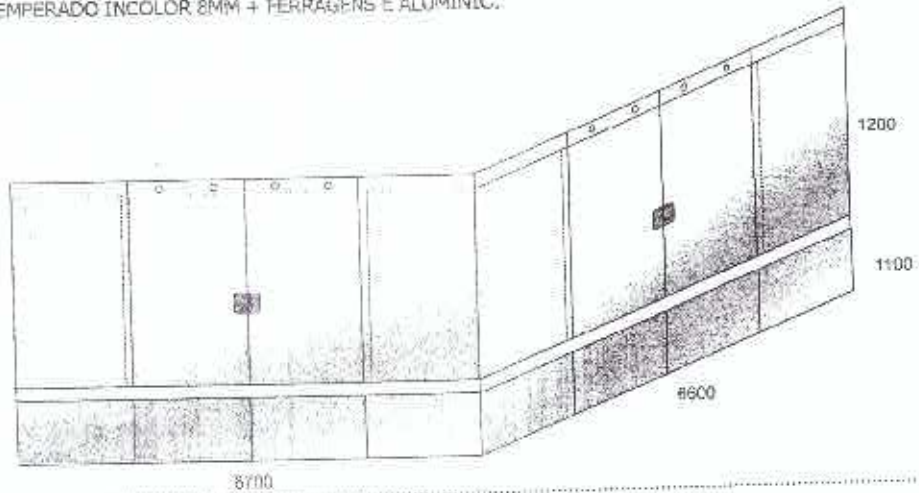

Qtd. Produto

1.0 - JANELA + GUARDA CORPO

- 2 CONJUNTO JANELA DE CORRER
TEMPERADO INCOLOR 8MM + FERRAGENS E ALUMINIO.

1.1 -

- 1 CONJUNTO JANELA DE CORRER
TEMPERADO INCOLOR 8MM + FERRAGENS E ALUMINIO. (4300 X 1200 MM)

1.2 -

- 2 CONJUNTO JANELA DE CORRER
TEMPERADO INCOLOR 8MM + FERRAGENS E ALUMINIO. (1300 X 1200 MM)