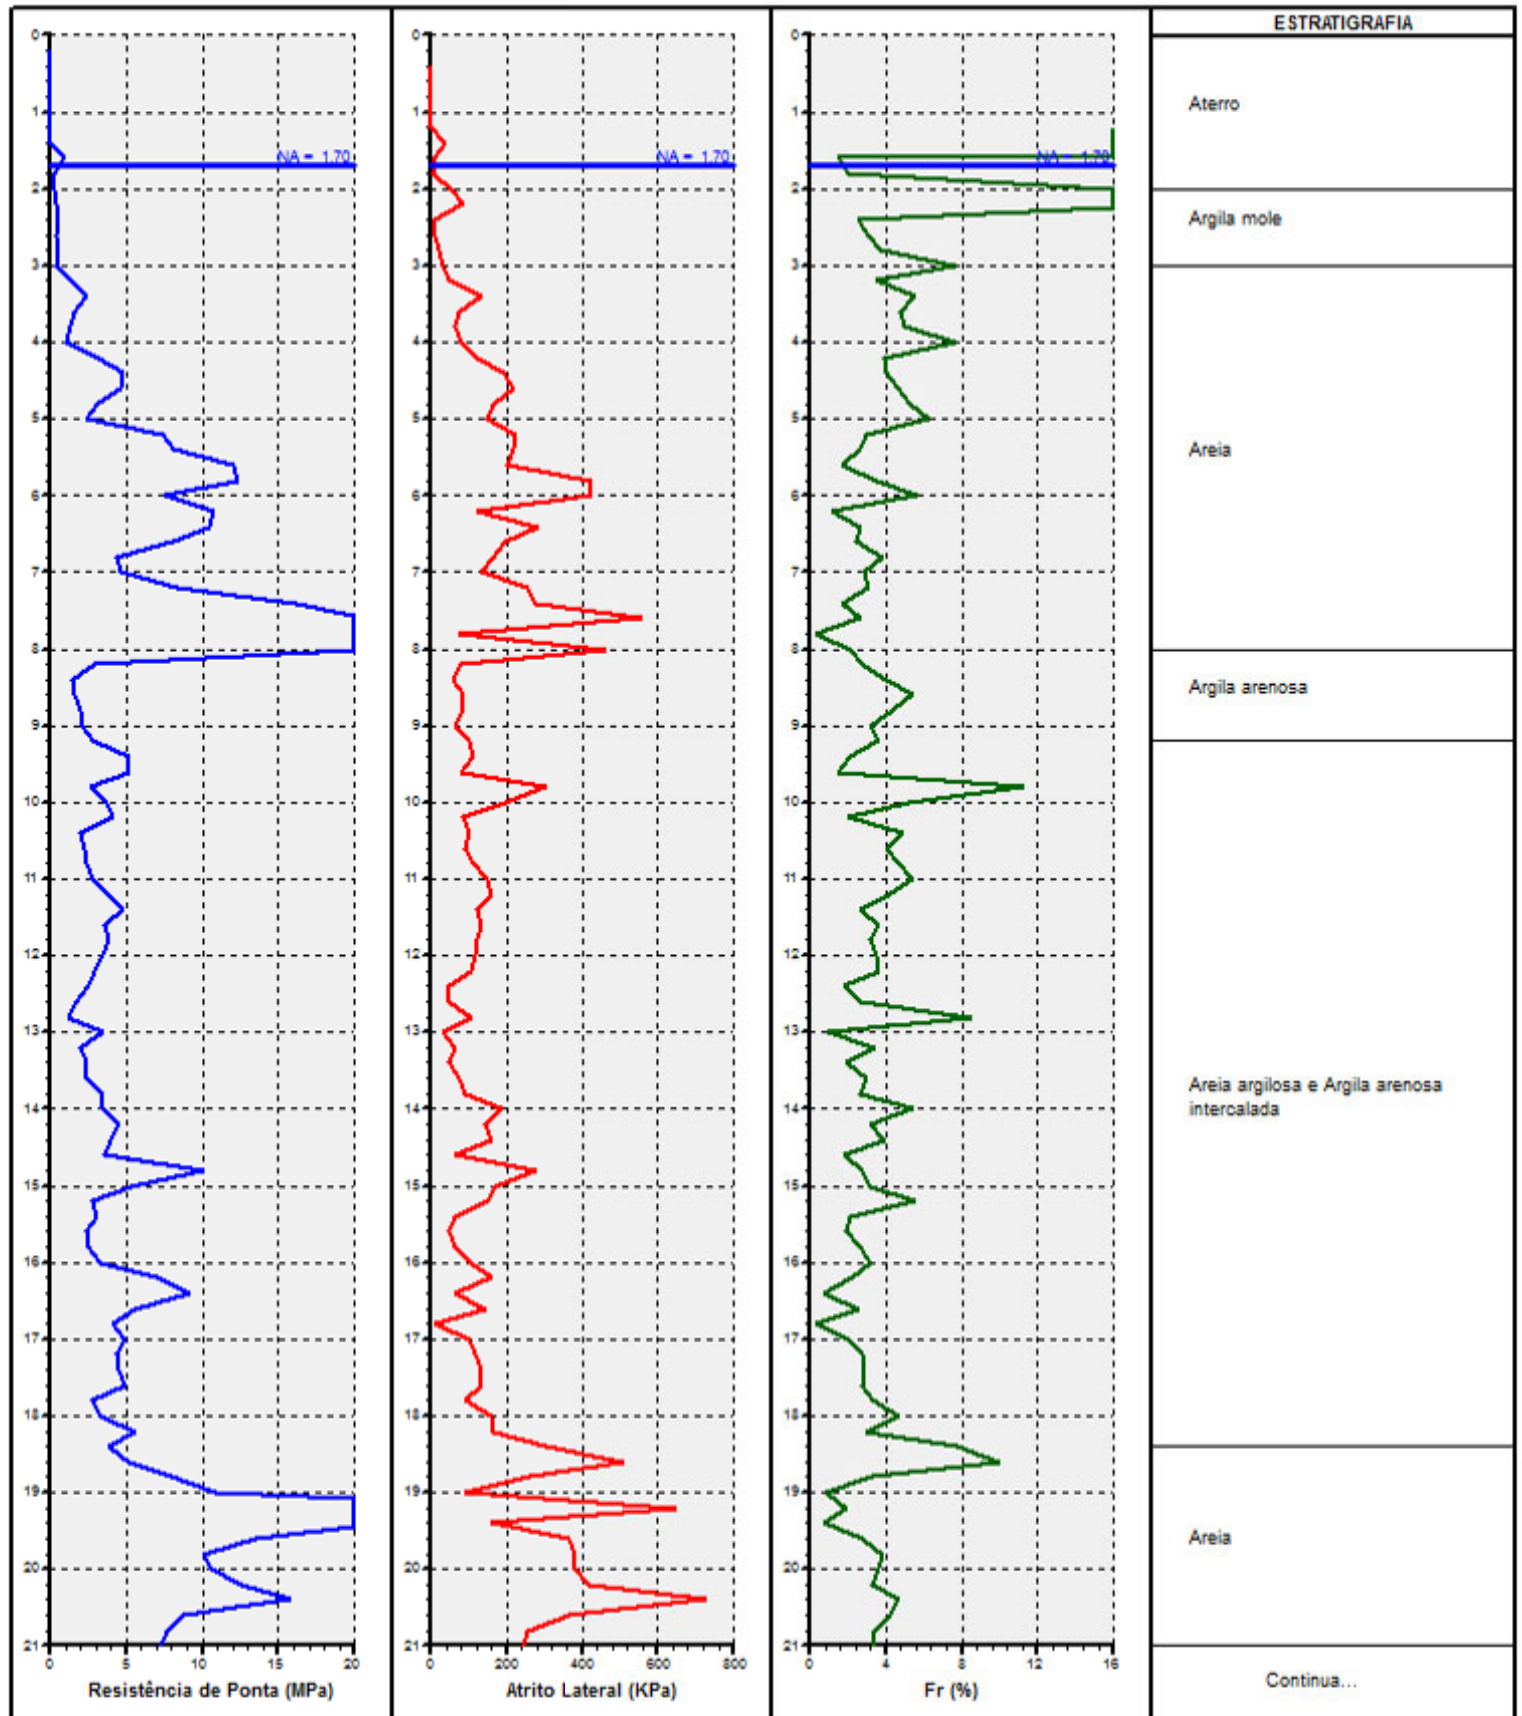

ESTRATIGRAFIA

Areia

ESTRATIGRAFIA

Areia

ESTRATIGRAFIA

Areia

PROF.	FURO 1	FURO 2	FURO 3	FURO 4	FURO 5	FURO 6	FURO 7	FURO 8
1,00	0.01	4.92	0.01	0.01	0.01	0.01		
2,00	0.81	1.10	4.15	0.91	0.32	2.28		
3,00	1.22	1.80	0.63	0.72	0.43	8.67		
4,00	1.42	0.84	0.74	3.29	1.03	0.64		
5,00	0.55	13.50	0.75	0.95	2.42	1.24		
6,00	0.66	10.77	23.82	19.21	7.53	0.57		
7,00	0.78	2.84	16.47	6.56	4.60	2.05		
8,00	2.16	11.76	2.75	12.95	21.29	2.65		
9,00	1.49	20.03	12.48	7.47	2.08	5.61		
10,00	1.50	2.48	2.48	7.39	3.76	2.19		
11,00	0.73	3.28	3.77	12.11	2.79	4.26		
12,00	4.08	2.61	1.62	8.69	3.39	3.68		
13,00	3.11	14.39	4.68	3.21	3.40	3.11		
14,00	5.08	26.47	4.00	1.26	3.42	15.78		
15,00	4.41	3.43	23.83	3.43	5.29	24.13		
16,00	6.38	2.17	4.62	3.15	3.34	3.64		
17,00	6.00	4.44	1.98	6.50	4.83	5.61		
18,00	2.29	3.47	3.56	3.37	3.37	1.70		
19,00	11.92	8.19	5.25	6.42	10.84	5.05		
20,00	12.62	17.03	2.32	25.07	10.56	27.72		
21,00	20	27.25	5.17	4.58	7.23	13.12		
22,00			25.30	12.25	25.30	48.45		
23,00			5.39	8.73	15.79	64.35		
24,00			22.08	16.00	7.76			
25,00			40.25	8.66	28.18			
26,00			34.67	52.42				
27,00								
28,00								
29,00								
30,00								
31,00								
32,00								
33,00								
34,00								
35,00								
36,00								
37,00								
38,00								
39,00								
40,00								

LEGENDA:

- FURO 1
- FURO 2
- FURO 3
- FURO 4
- FURO 5
- FURO 6
- FURO 7
- FURO 8

FURO 1

FURO 2

FURO 3

FURO 4

FURO 5

FURO 6

FURO 7

FURO 8