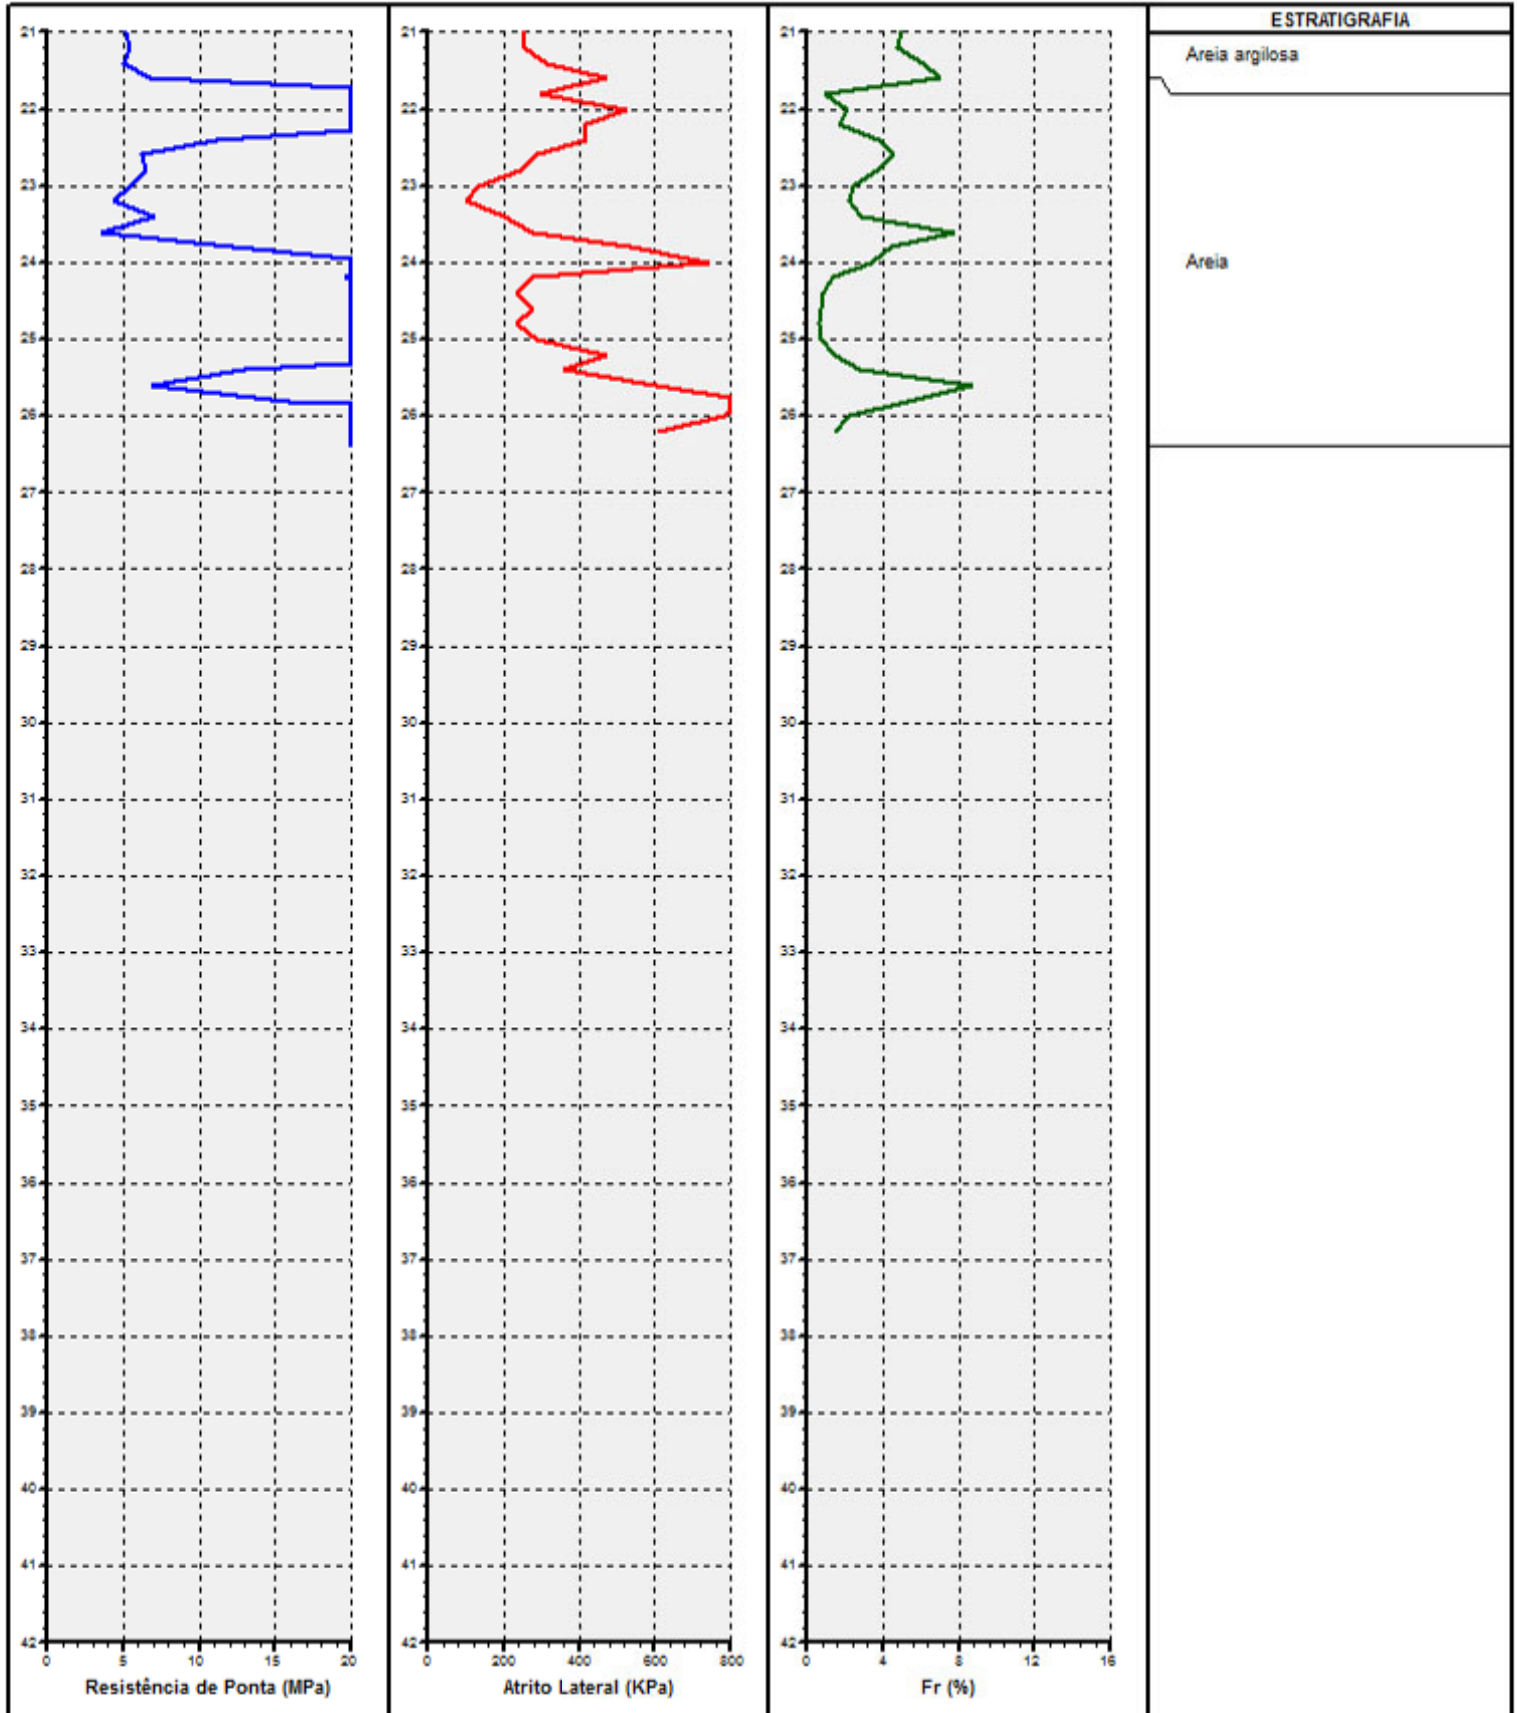

ESTRATIGRAFIA

Areia

ESTRATIGRAFIA

Areia

ESTRATIGRAFIA

Areia

PROF.	FURO 1	FURO 2	FURO 3	FURO 4	FURO 5	FURO 6	FURO 7	FURO 8
1,00	0.01	4.92	0.01	0.01	0.01	0.01		
2,00	0.81	1.10	4.15	0.91	0.32	2.28		
3,00	1.22	1.80	0.63	0.72	0.43	8.67		
4,00	1.42	0.84	0.74	3.29	1.03	0.64		
5,00	0.55	13.50	0.75	0.95	2.42	1.24		
6,00	0.66	10.77	23.82	19.21	7.53	0.57		
7,00	0.78	2.84	16.47	6.56	4.60	2.05		
8,00	2.16	11.76	2.75	12.95	21.29	2.65		
9,00	1.49	20.03	12.48	7.47	2.08	5.61		
10,00	1.50	2.48	2.48	7.39	3.76	2.19		
11,00	0.73	3.28	3.77	12.11	2.79	4.26		
12,00	4.08	2.61	1.62	8.69	3.39	3.68		
13,00	3.11	14.39	4.68	3.21	3.40	3.11		
14,00	5.08	26.47	4.00	1.26	3.42	15.78		
15,00	4.41	3.43	23.83	3.43	5.29	24.13		
16,00	6.38	2.17	4.62	3.15	3.34	3.64		
17,00	6.00	4.44	1.98	6.50	4.83	5.61		
18,00	2.29	3.47	3.56	3.37	3.37	1.70		
19,00	11.92	8.19	5.25	6.42	10.84	5.05		
20,00	12.62	17.03	2.32	25.07	10.56	27.72		
21,00	20	27.25	5.17	4.58	7.23	13.12		
22,00			25.30	12.25	25.30	48.45		
23,00			5.39	8.73	15.79	64.35		
24,00			22.08	16.00	7.76			
25,00			40.25	8.66	28.18			
26,00			34.67	52.42				
27,00								
28,00								
29,00								
30,00								
31,00								
32,00								
33,00								
34,00								
35,00								
36,00								
37,00								
38,00								
39,00								
40,00								

LEGENDA:

- FURO 1
- FURO 2
- FURO 3
- FURO 4
- FURO 5
- FURO 6
- FURO 7
- FURO 8

FURO 1

FURO 2

FURO 3

FURO 4

FURO 5

FURO 6

FURO 7

FURO 8