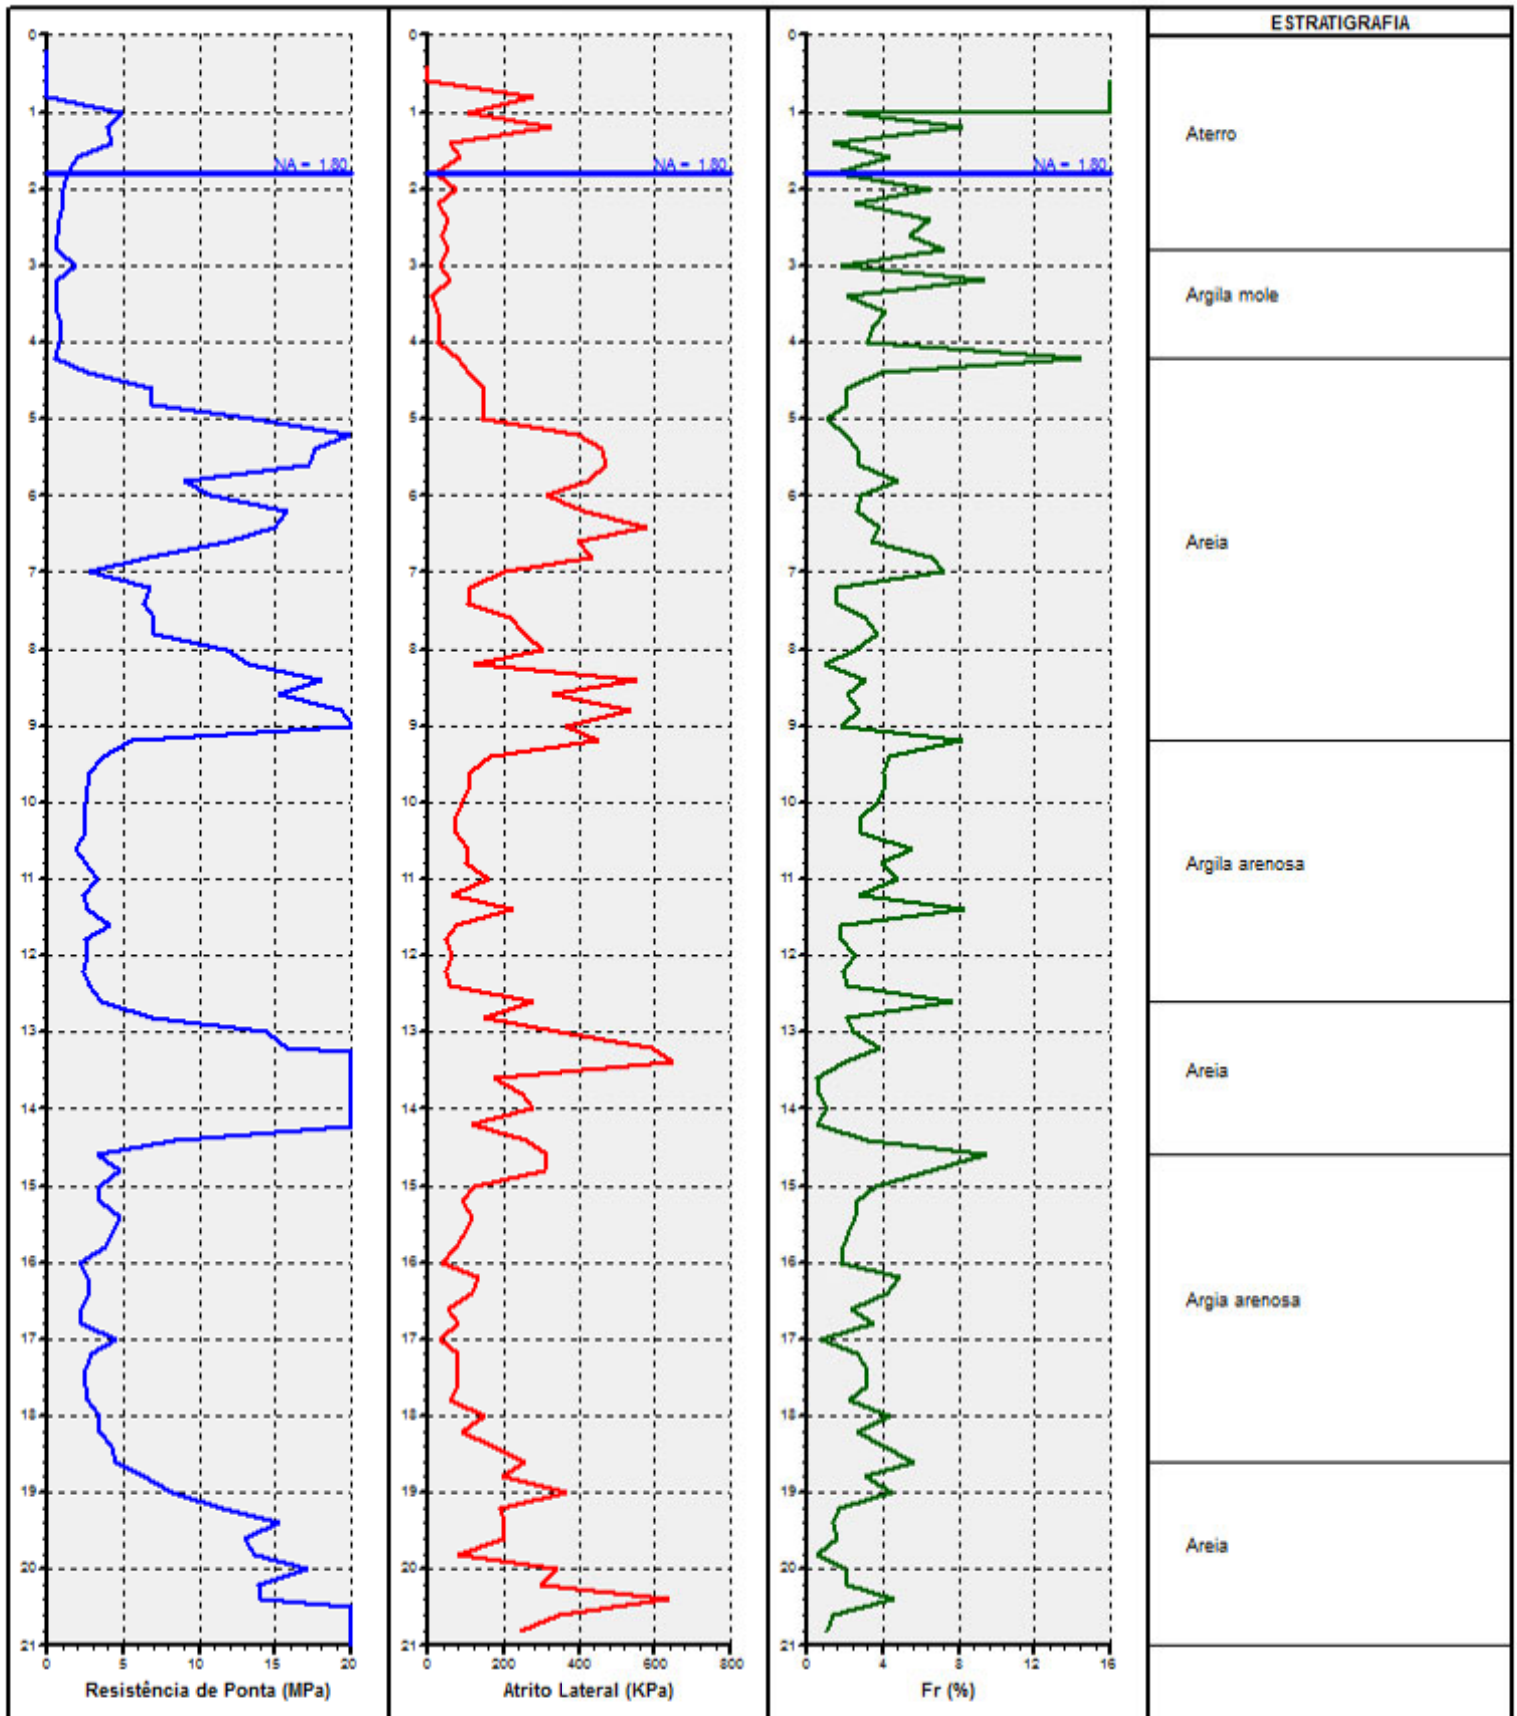

ESTRATIGRAFIA

Areia

ESTRATIGRAFIA

Areia

ESTRATIGRAFIA

Areia

PROF.	FURO 1	FURO 2	FURO 3	FURO 4	FURO 5	FURO 6	FURO 7	FURO 8
1,00	0.01	4.92	0.01	0.01	0.01	0.01		
2,00	0.81	1.10	4.15	0.91	0.32	2.28		
3,00	1.22	1.80	0.63	0.72	0.43	8.67		
4,00	1.42	0.84	0.74	3.29	1.03	0.64		
5,00	0.55	13.50	0.75	0.95	2.42	1.24		
6,00	0.66	10.77	23.82	19.21	7.53	0.57		
7,00	0.78	2.84	16.47	6.56	4.60	2.05		
8,00	2.16	11.76	2.75	12.95	21.29	2.65		
9,00	1.49	20.03	12.48	7.47	2.08	5.61		
10,00	1.50	2.48	2.48	7.39	3.76	2.19		
11,00	0.73	3.28	3.77	12.11	2.79	4.26		
12,00	4.08	2.61	1.62	8.69	3.39	3.68		
13,00	3.11	14.39	4.68	3.21	3.40	3.11		
14,00	5.08	26.47	4.00	1.26	3.42	15.78		
15,00	4.41	3.43	23.83	3.43	5.29	24.13		
16,00	6.38	2.17	4.62	3.15	3.34	3.64		
17,00	6.00	4.44	1.98	6.50	4.83	5.61		
18,00	2.29	3.47	3.56	3.37	3.37	1.70		
19,00	11.92	8.19	5.25	6.42	10.84	5.05		
20,00	12.62	17.03	2.32	25.07	10.56	27.72		
21,00	20	27.25	5.17	4.58	7.23	13.12		
22,00			25.30	12.25	25.30	48.45		
23,00			5.39	8.73	15.79	64.35		
24,00			22.08	16.00	7.76			
25,00			40.25	8.66	28.18			
26,00			34.67	52.42				
27,00								
28,00								
29,00								
30,00								
31,00								
32,00								
33,00								
34,00								
35,00								
36,00								
37,00								
38,00								
39,00								
40,00								

LEGENDA:

- FURO 1
- FURO 2
- FURO 3
- FURO 4
- FURO 5
- FURO 6
- FURO 7
- FURO 8

FURO 1

FURO 2

FURO 3

FURO 4

FURO 5

FURO 6

FURO 7

FURO 8