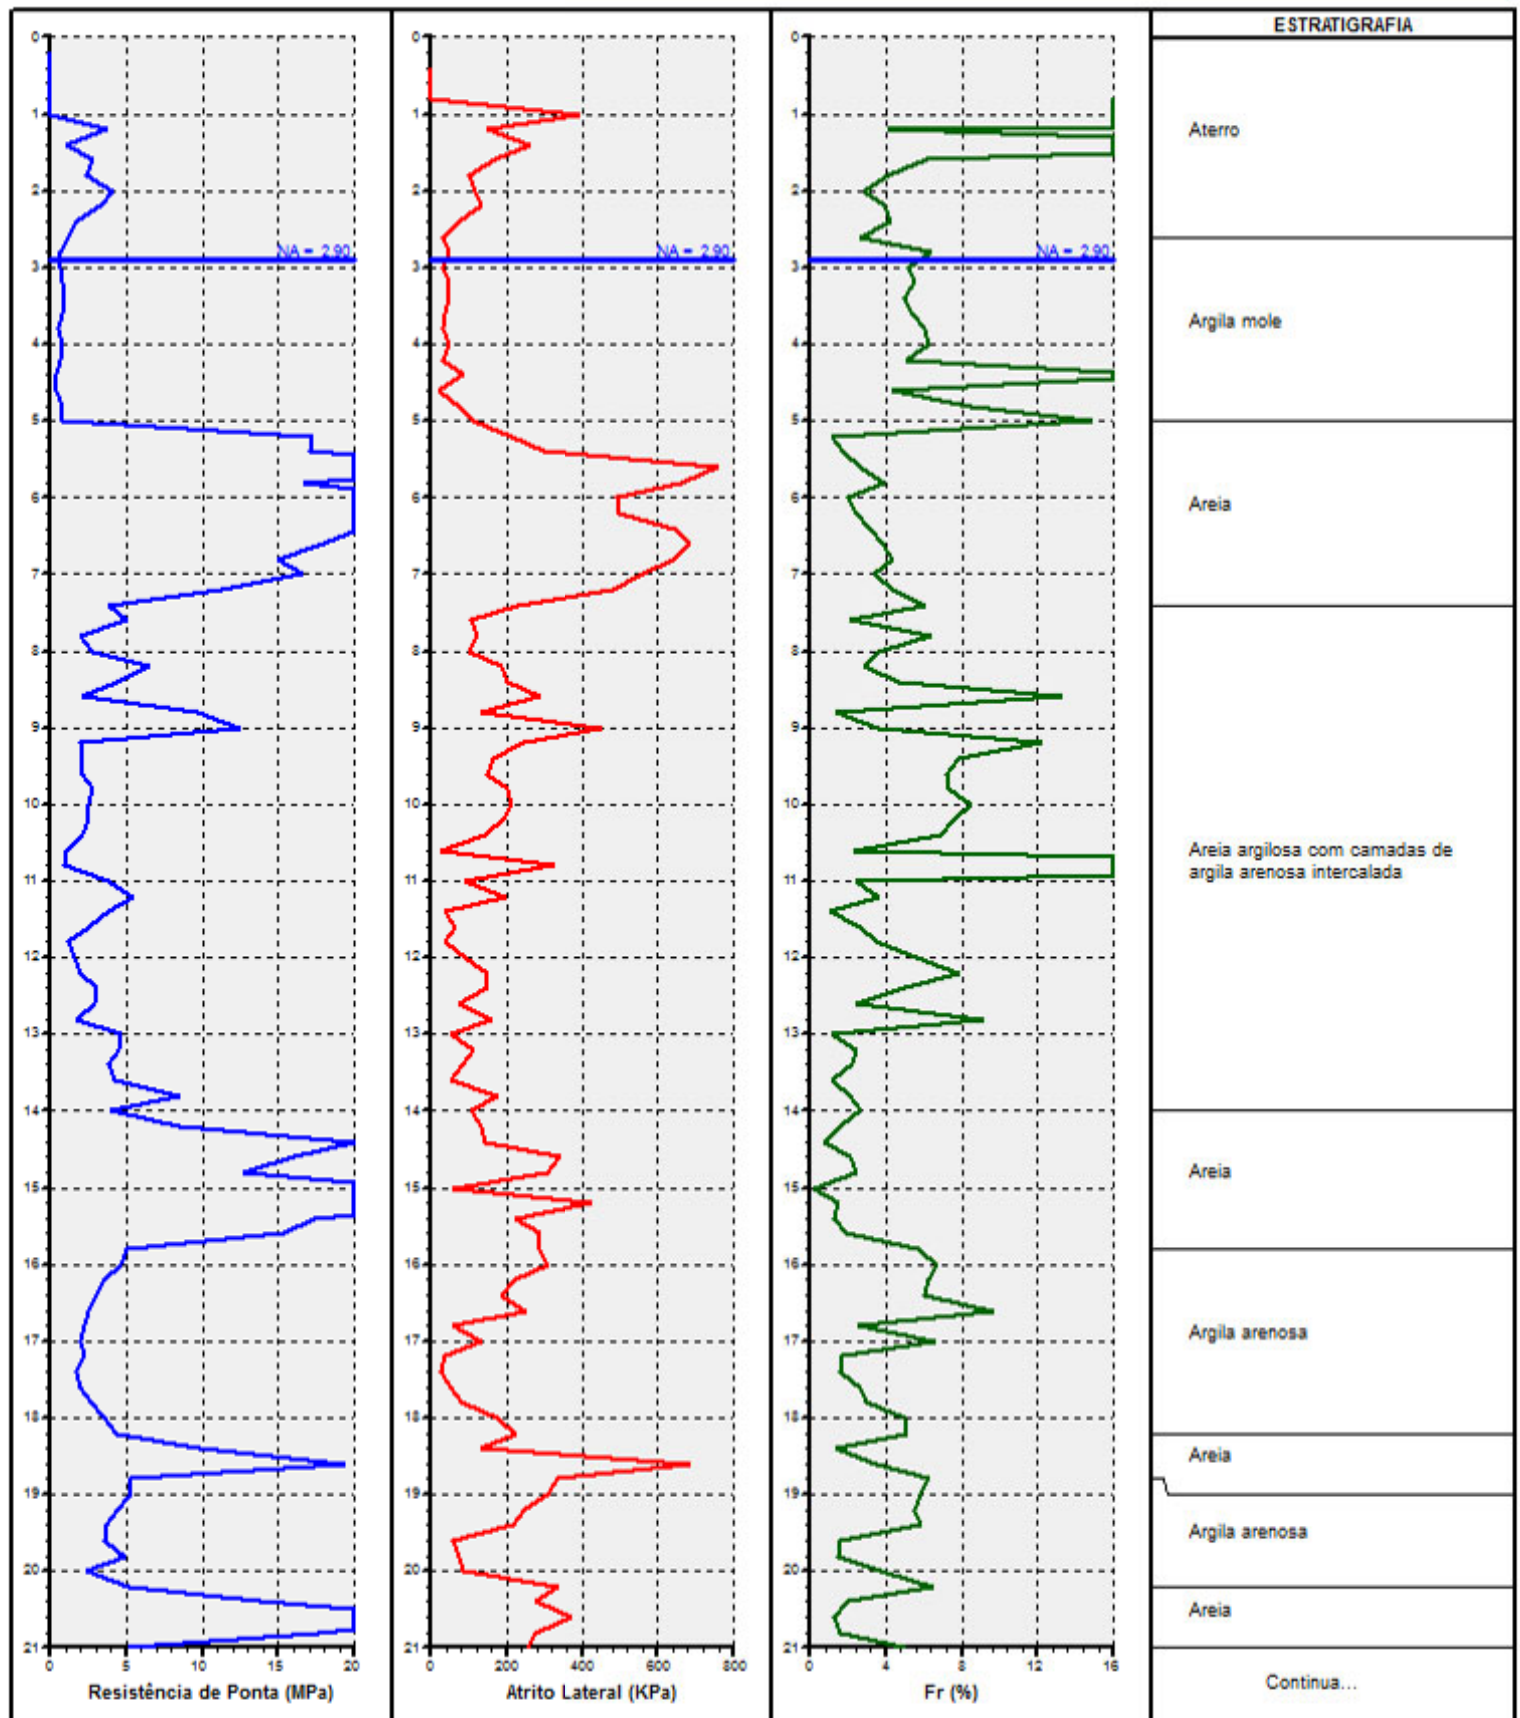

ESTRATIGRAFIA

Areia

ESTRATIGRAFIA

Areia

ESTRATIGRAFIA

Areia

PROF.	FURO 1	FURO 2	FURO 3	FURO 4	FURO 5	FURO 6	FURO 7	FURO 8
1,00	0.01	4.92	0.01	0.01	0.01	0.01		
2,00	0.81	1.10	4.15	0.91	0.32	2.28		
3,00	1.22	1.80	0.63	0.72	0.43	8.67		
4,00	1.42	0.84	0.74	3.29	1.03	0.64		
5,00	0.55	13.50	0.75	0.95	2.42	1.24		
6,00	0.66	10.77	23.82	19.21	7.53	0.57		
7,00	0.78	2.84	16.47	6.56	4.60	2.05		
8,00	2.16	11.76	2.75	12.95	21.29	2.65		
9,00	1.49	20.03	12.48	7.47	2.08	5.61		
10,00	1.50	2.48	2.48	7.39	3.76	2.19		
11,00	0.73	3.28	3.77	12.11	2.79	4.26		
12,00	4.08	2.61	1.62	8.69	3.39	3.68		
13,00	3.11	14.39	4.68	3.21	3.40	3.11		
14,00	5.08	26.47	4.00	1.26	3.42	15.78		
15,00	4.41	3.43	23.83	3.43	5.29	24.13		
16,00	6.38	2.17	4.62	3.15	3.34	3.64		
17,00	6.00	4.44	1.98	6.50	4.83	5.61		
18,00	2.29	3.47	3.56	3.37	3.37	1.70		
19,00	11.92	8.19	5.25	6.42	10.84	5.05		
20,00	12.62	17.03	2.32	25.07	10.56	27.72		
21,00	20	27.25	5.17	4.58	7.23	13.12		
22,00			25.30	12.25	25.30	48.45		
23,00			5.39	8.73	15.79	64.35		
24,00			22.08	16.00	7.76			
25,00			40.25	8.66	28.18			
26,00			34.67	52.42				
27,00								
28,00								
29,00								
30,00								
31,00								
32,00								
33,00								
34,00								
35,00								
36,00								
37,00								
38,00								
39,00								
40,00								

LEGENDA:

- FURO 1
- FURO 2
- FURO 3
- FURO 4
- FURO 5
- FURO 6
- FURO 7
- FURO 8

FURO 1

FURO 2

FURO 3

FURO 4

FURO 5

FURO 6

FURO 7

FURO 8