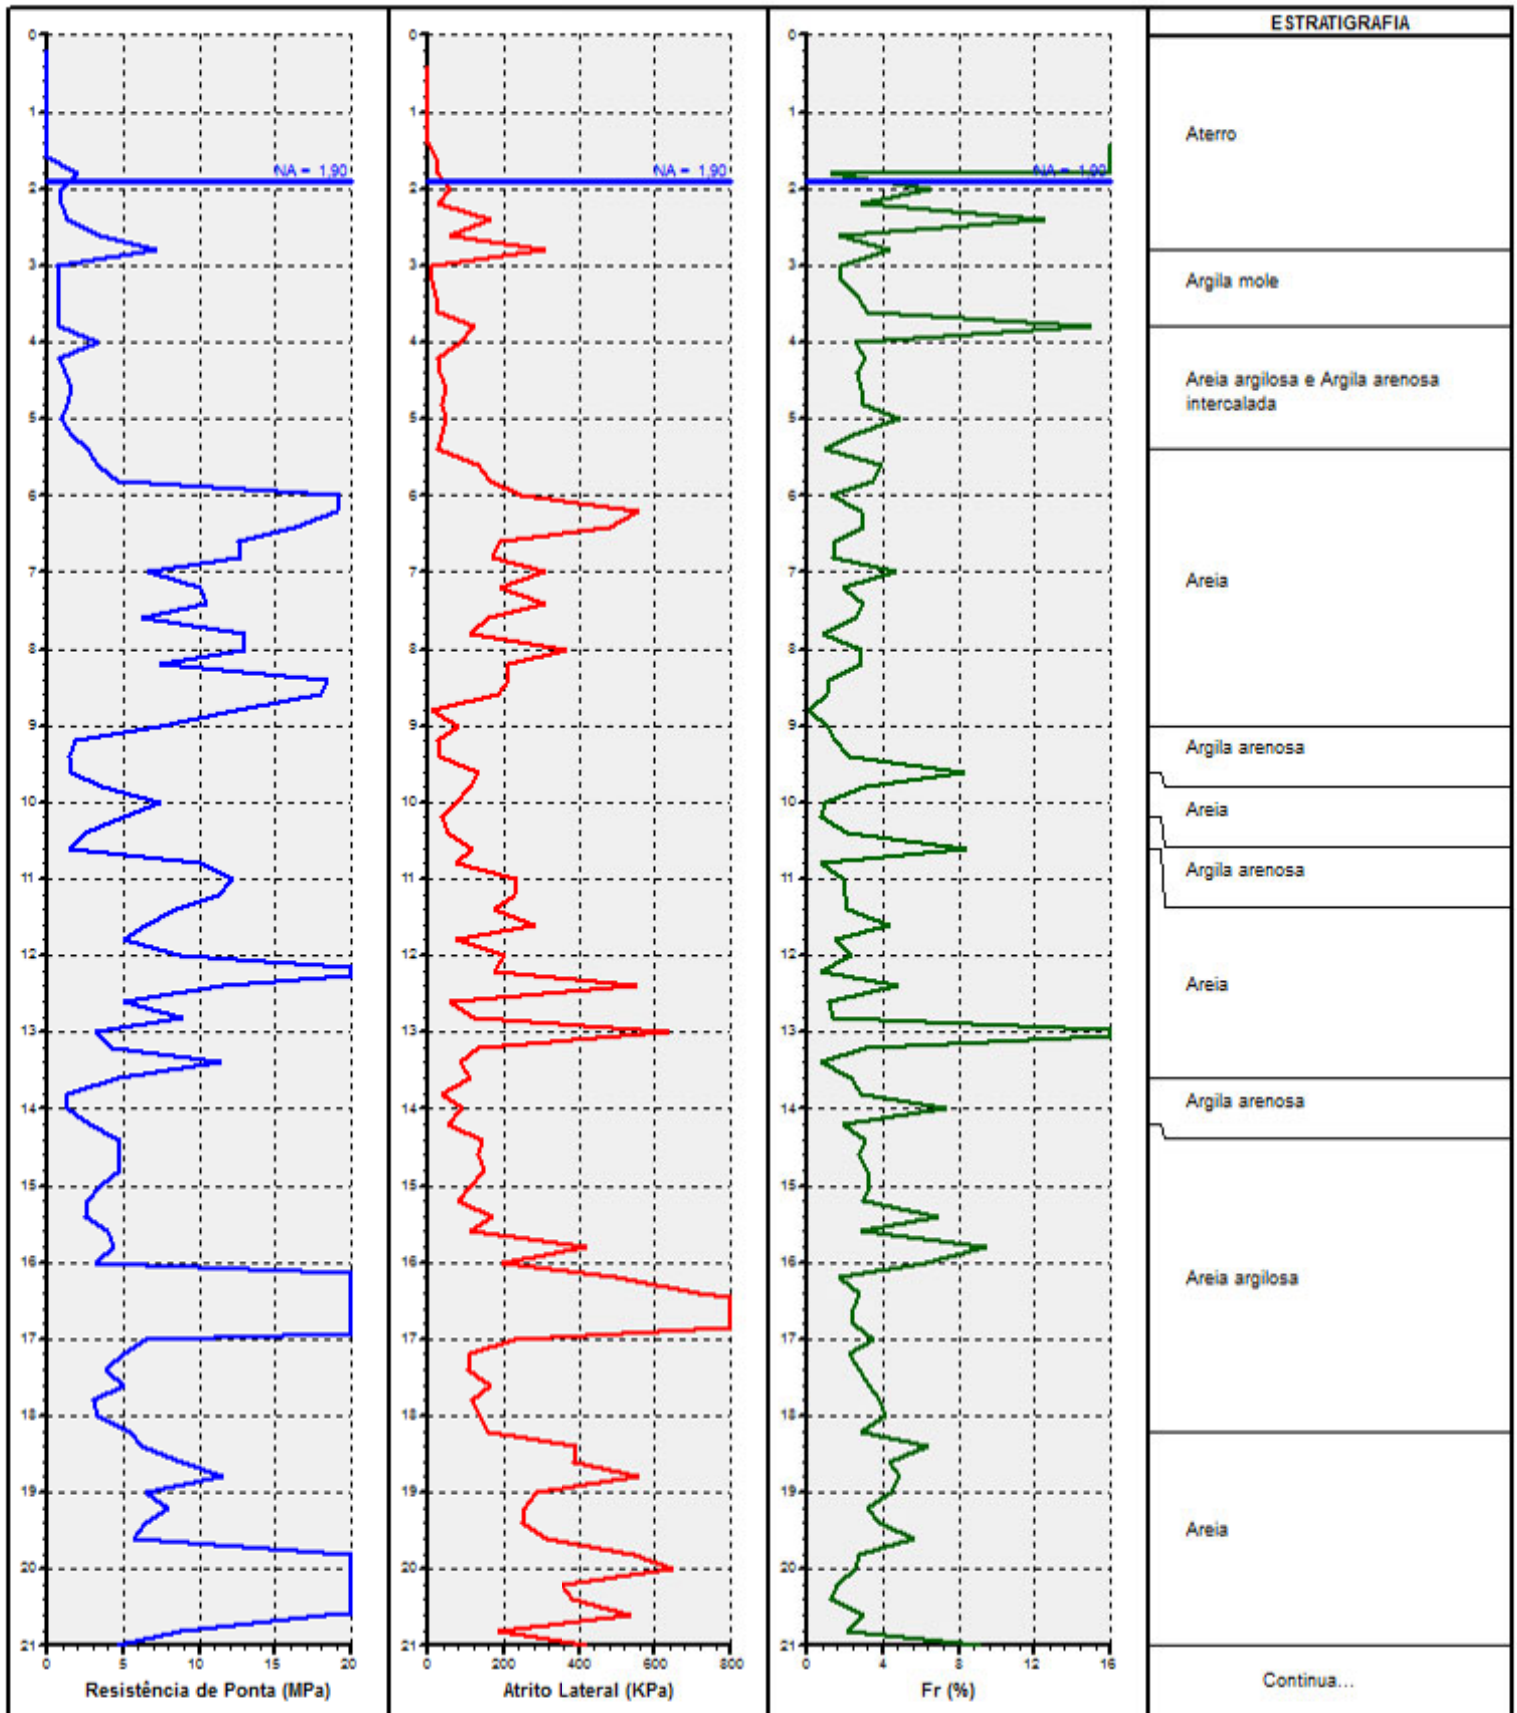

ESTRATIGRAFIA

Areia

ESTRATIGRAFIA

Areia

ESTRATIGRAFIA

Areia

PROF.	FURO 1	FURO 2	FURO 3	FURO 4	FURO 5	FURO 6	FURO 7	FURO 8
1,00	0.01	4.92	0.01	0.01	0.01	0.01		
2,00	0.81	1.10	4.15	0.91	0.32	2.28		
3,00	1.22	1.80	0.63	0.72	0.43	8.67		
4,00	1.42	0.84	0.74	3.29	1.03	0.64		
5,00	0.55	13.50	0.75	0.95	2.42	1.24		
6,00	0.66	10.77	23.82	19.21	7.53	0.57		
7,00	0.78	2.84	16.47	6.56	4.60	2.05		
8,00	2.16	11.76	2.75	12.95	21.29	2.65		
9,00	1.49	20.03	12.48	7.47	2.08	5.61		
10,00	1.50	2.48	2.48	7.39	3.76	2.19		
11,00	0.73	3.28	3.77	12.11	2.79	4.26		
12,00	4.08	2.61	1.62	8.69	3.39	3.68		
13,00	3.11	14.39	4.68	3.21	3.40	3.11		
14,00	5.08	26.47	4.00	1.26	3.42	15.78		
15,00	4.41	3.43	23.83	3.43	5.29	24.13		
16,00	6.38	2.17	4.62	3.15	3.34	3.64		
17,00	6.00	4.44	1.98	6.50	4.83	5.61		
18,00	2.29	3.47	3.56	3.37	3.37	1.70		
19,00	11.92	8.19	5.25	6.42	10.84	5.05		
20,00	12.62	17.03	2.32	25.07	10.56	27.72		
21,00	20	27.25	5.17	4.58	7.23	13.12		
22,00			25.30	12.25	25.30	48.45		
23,00			5.39	8.73	15.79	64.35		
24,00			22.08	16.00	7.76			
25,00			40.25	8.66	28.18			
26,00			34.67	52.42				
27,00								
28,00								
29,00								
30,00								
31,00								
32,00								
33,00								
34,00								
35,00								
36,00								
37,00								
38,00								
39,00								
40,00								

LEGENDA:

- FURO 1
- FURO 2
- FURO 3
- FURO 4
- FURO 5
- FURO 6
- FURO 7
- FURO 8

FURO 1

FURO 2

FURO 3

FURO 4

FURO 5

FURO 6

FURO 7

FURO 8