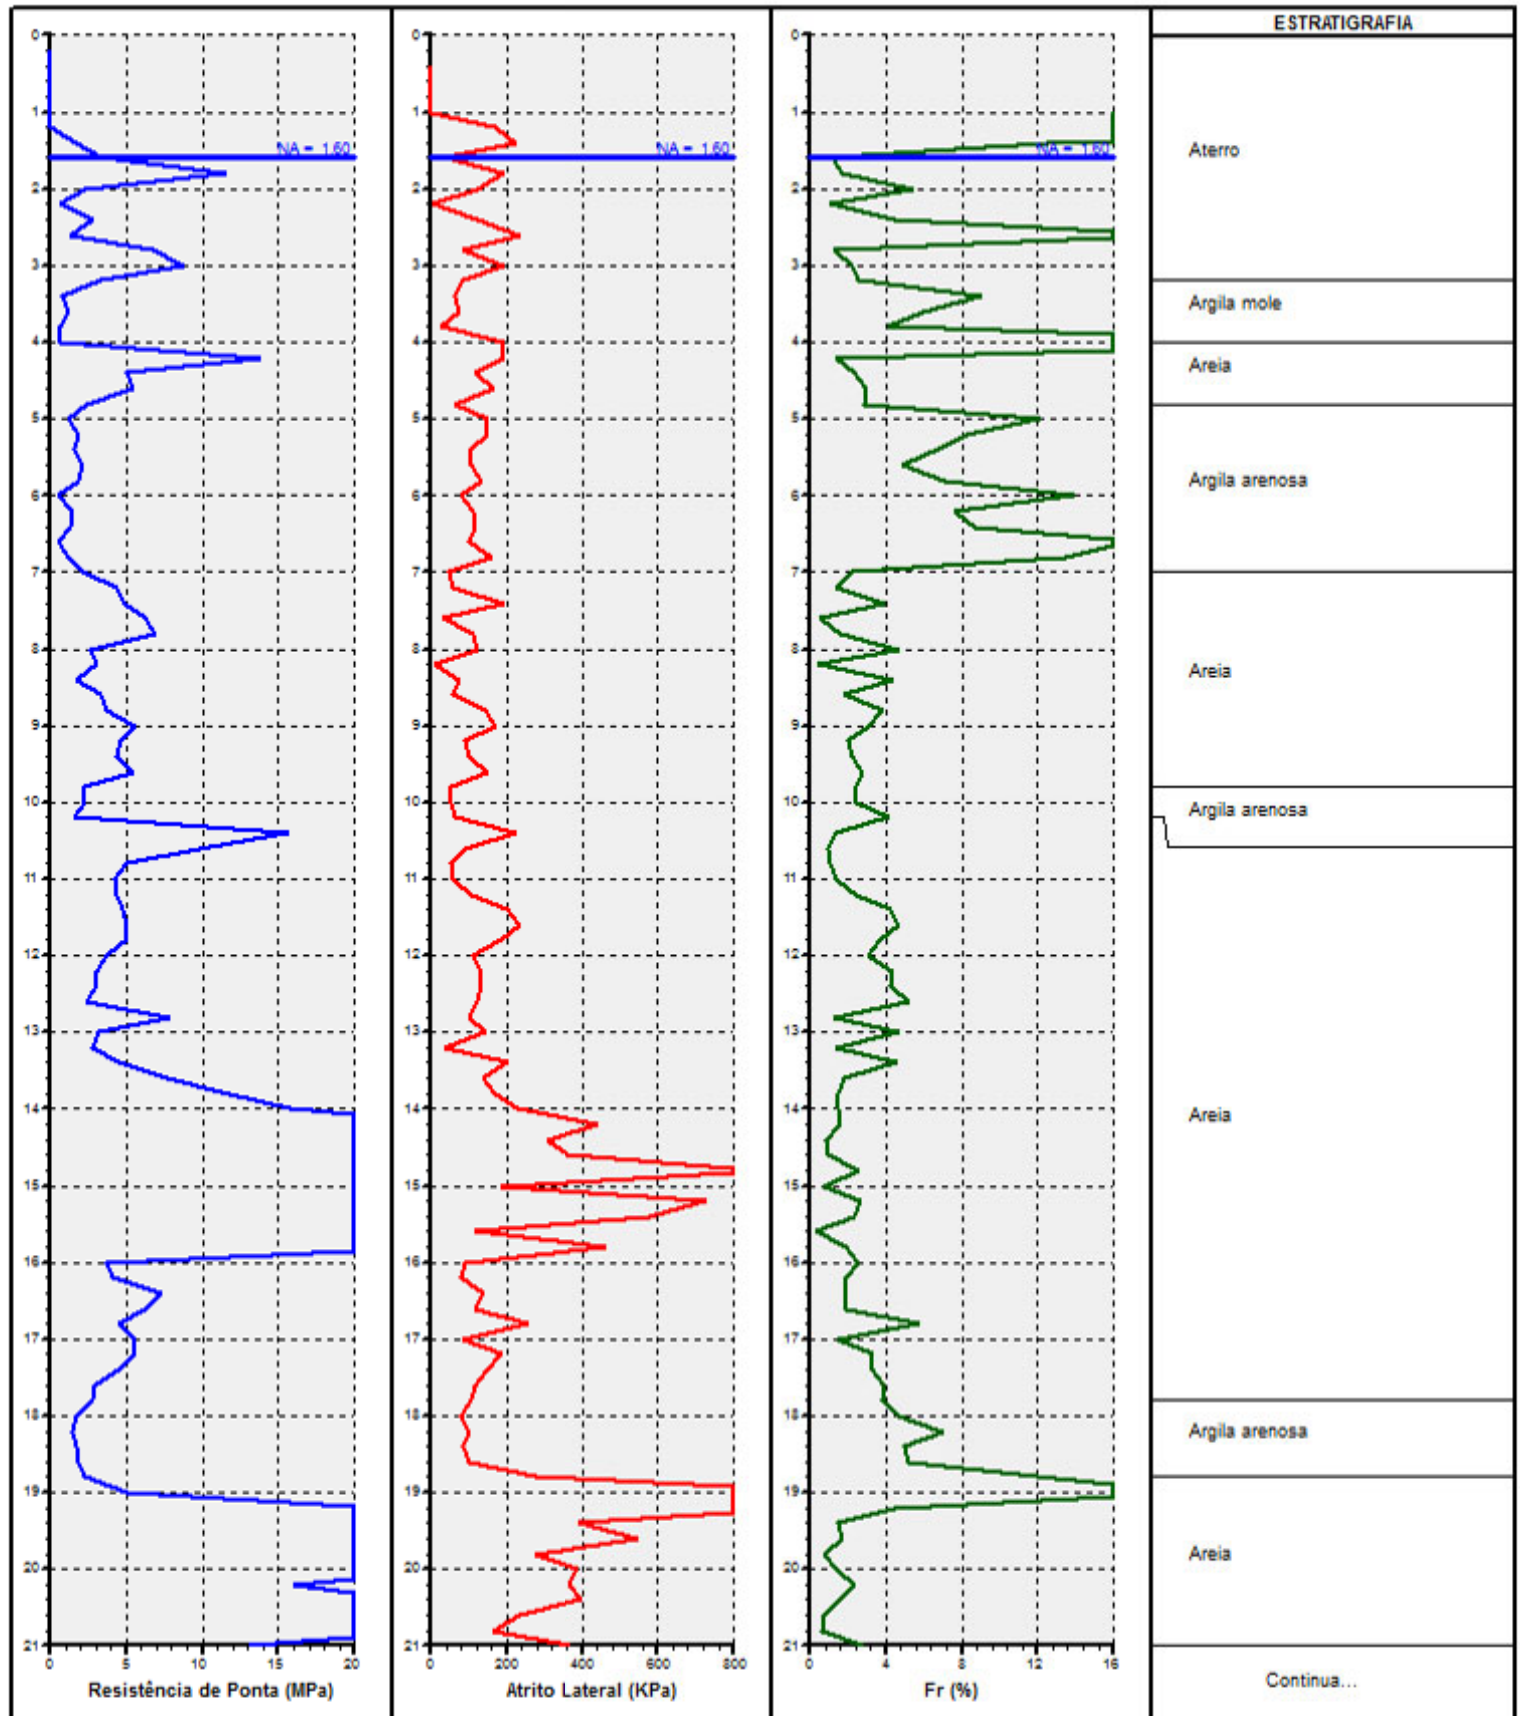

ESTRATIGRAFIA

Areia

ESTRATIGRAFIA

Areia

ESTRATIGRAFIA

Areia

PROF.	FURO 1	FURO 2	FURO 3	FURO 4	FURO 5	FURO 6	FURO 7	FURO 8
1,00	0.01	4.92	0.01	0.01	0.01	0.01		
2,00	0.81	1.10	4.15	0.91	0.32	2.28		
3,00	1.22	1.80	0.63	0.72	0.43	8.67		
4,00	1.42	0.84	0.74	3.29	1.03	0.64		
5,00	0.55	13.50	0.75	0.95	2.42	1.24		
6,00	0.66	10.77	23.82	19.21	7.53	0.57		
7,00	0.78	2.84	16.47	6.56	4.60	2.05		
8,00	2.16	11.76	2.75	12.95	21.29	2.65		
9,00	1.49	20.03	12.48	7.47	2.08	5.61		
10,00	1.50	2.48	2.48	7.39	3.76	2.19		
11,00	0.73	3.28	3.77	12.11	2.79	4.26		
12,00	4.08	2.61	1.62	8.69	3.39	3.68		
13,00	3.11	14.39	4.68	3.21	3.40	3.11		
14,00	5.08	26.47	4.00	1.26	3.42	15.78		
15,00	4.41	3.43	23.83	3.43	5.29	24.13		
16,00	6.38	2.17	4.62	3.15	3.34	3.64		
17,00	6.00	4.44	1.98	6.50	4.83	5.61		
18,00	2.29	3.47	3.56	3.37	3.37	1.70		
19,00	11.92	8.19	5.25	6.42	10.84	5.05		
20,00	12.62	17.03	2.32	25.07	10.56	27.72		
21,00	20	27.25	5.17	4.58	7.23	13.12		
22,00			25.30	12.25	25.30	48.45		
23,00			5.39	8.73	15.79	64.35		
24,00			22.08	16.00	7.76			
25,00			40.25	8.66	28.18			
26,00			34.67	52.42				
27,00								
28,00								
29,00								
30,00								
31,00								
32,00								
33,00								
34,00								
35,00								
36,00								
37,00								
38,00								
39,00								
40,00								

LEGENDA:

- FURO 1
- FURO 2
- FURO 3
- FURO 4
- FURO 5
- FURO 6
- FURO 7
- FURO 8

FURO 1

FURO 2

FURO 3

FURO 4

FURO 5

FURO 6

FURO 7

FURO 8