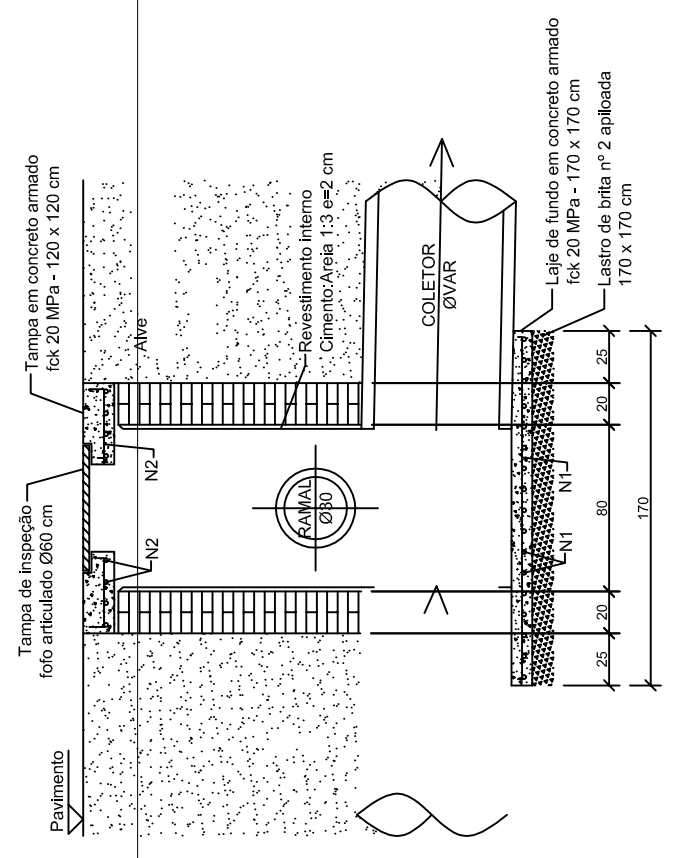

POÇO DE VISITA Ø40/60 cm - SIMPLES

Sem Escala

CORTE AB