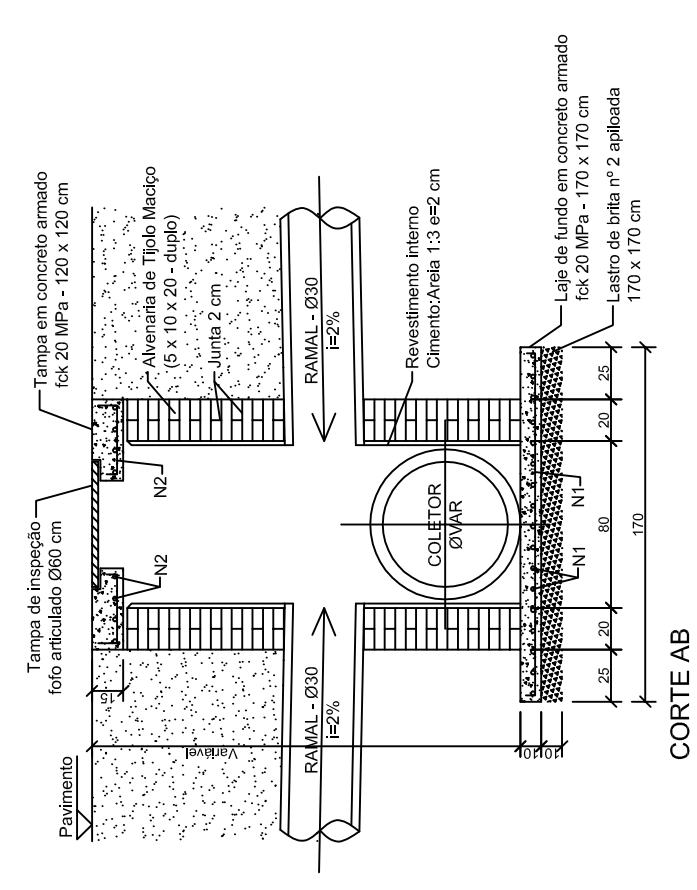

POÇO DE VISITA Ø40/60 cm - SIMPLES

Sem Escala

CORTE AB