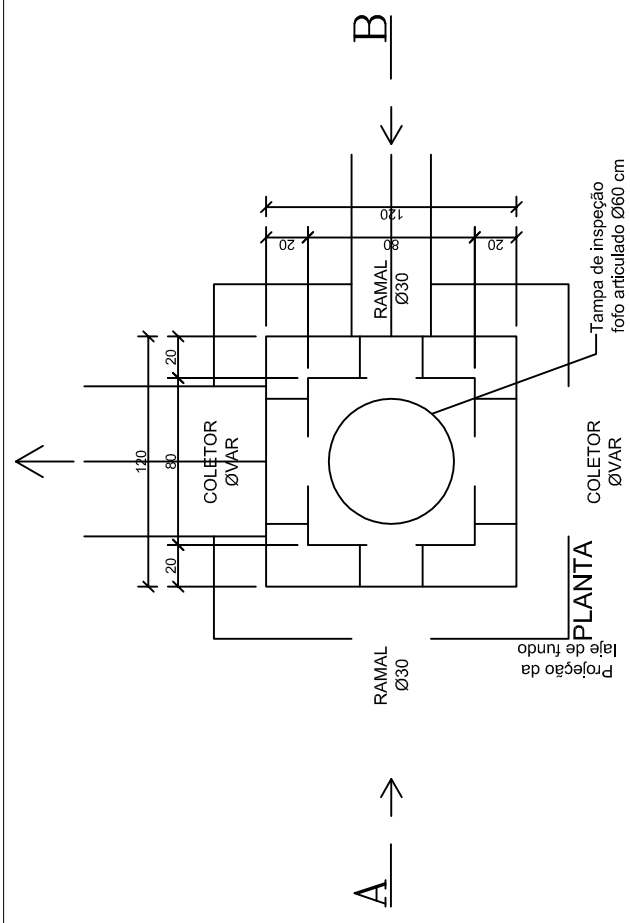

POÇO DE VISITA Ø40/60 cm - SIMPLES

Sem Escala

CORTE AB