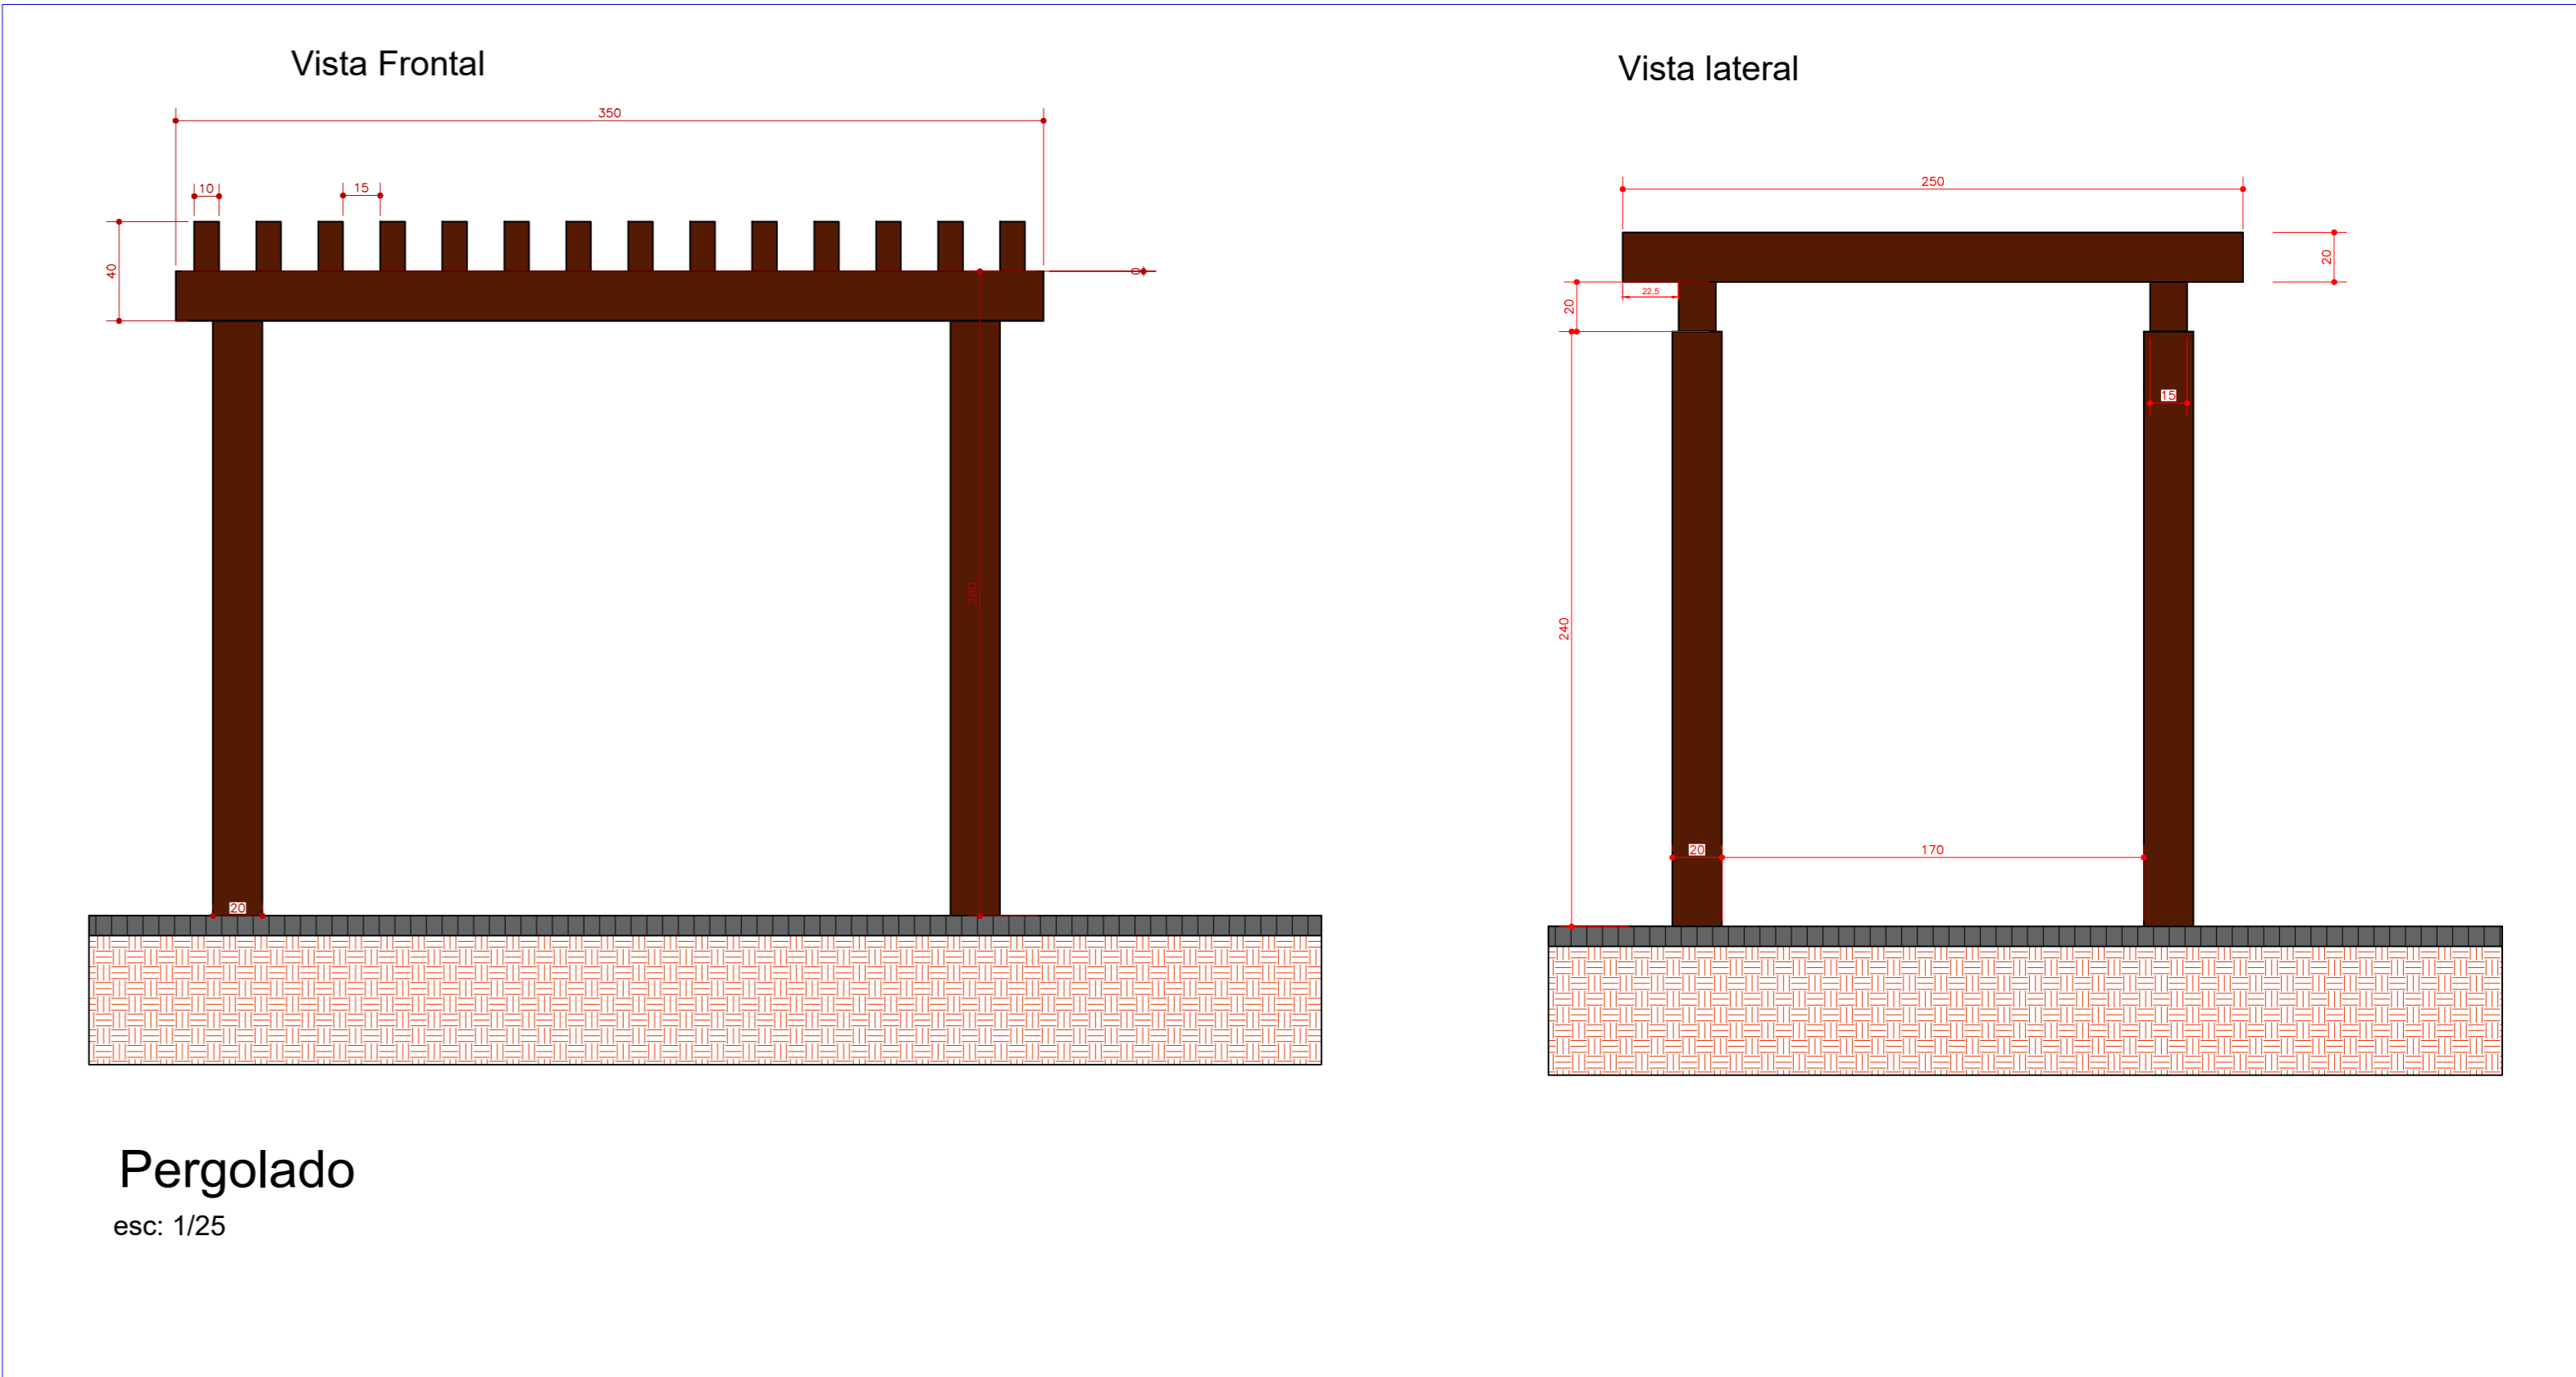

Legenda Paisagismo

	Gramma esmeralda	280,47 m ²
	Palmeira Imperial	13 Unid.
	Dracena tricolor	18 Unid.
	Palmeira Fenix	10 Unid.
	Clusia	120 Unid.

PAISAGISMO
Escala: 1/100