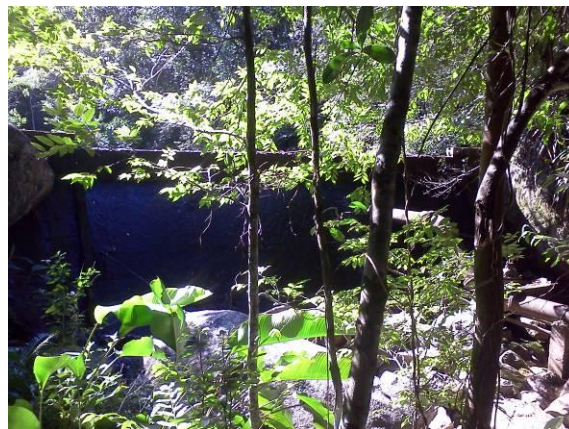

Companhia Catarinense de Águas e Saneamento
Superintendência da Região Metropolitana
Gerência Operacional

1. Captação de Água Bruta

1.1. Barragem em períodos de estiagem

CIOM

Rua Quinze de Novembro Nº 230 – Balneário/Estreito – Florianópolis – SC
INSC. EST.: 251.835.880 – CGC: 82.508.433/0001-17
Fones: (048) 3221-5807 – FAX: (048) 3221-5825
CEP: 88.075-220