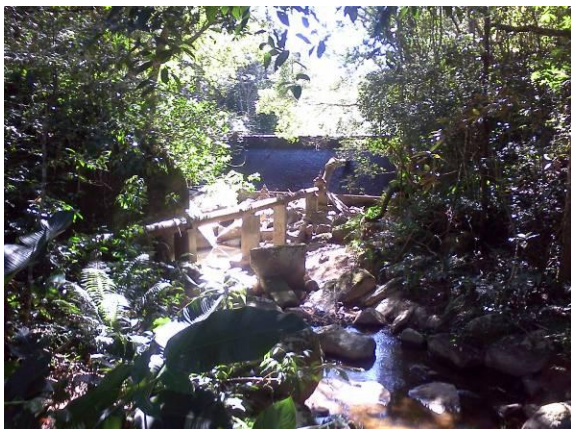

Companhia Catarinense de Águas e Saneamento
Superintendência da Região Metropolitana
Gerência Operacional

1. Captação de Água Bruta

1.1. Barragem em períodos de estiagem

CIOM

Rua Quinze de Novembro Nº 230 – Balneário/Estreito – Florianópolis – SC
INSC. EST.: 251.835.880 – CGC: 82.508.433/0001-17
Fones: (048) 3221-5807 – FAX: (048) 3221-5825
CEP: 88.075-220