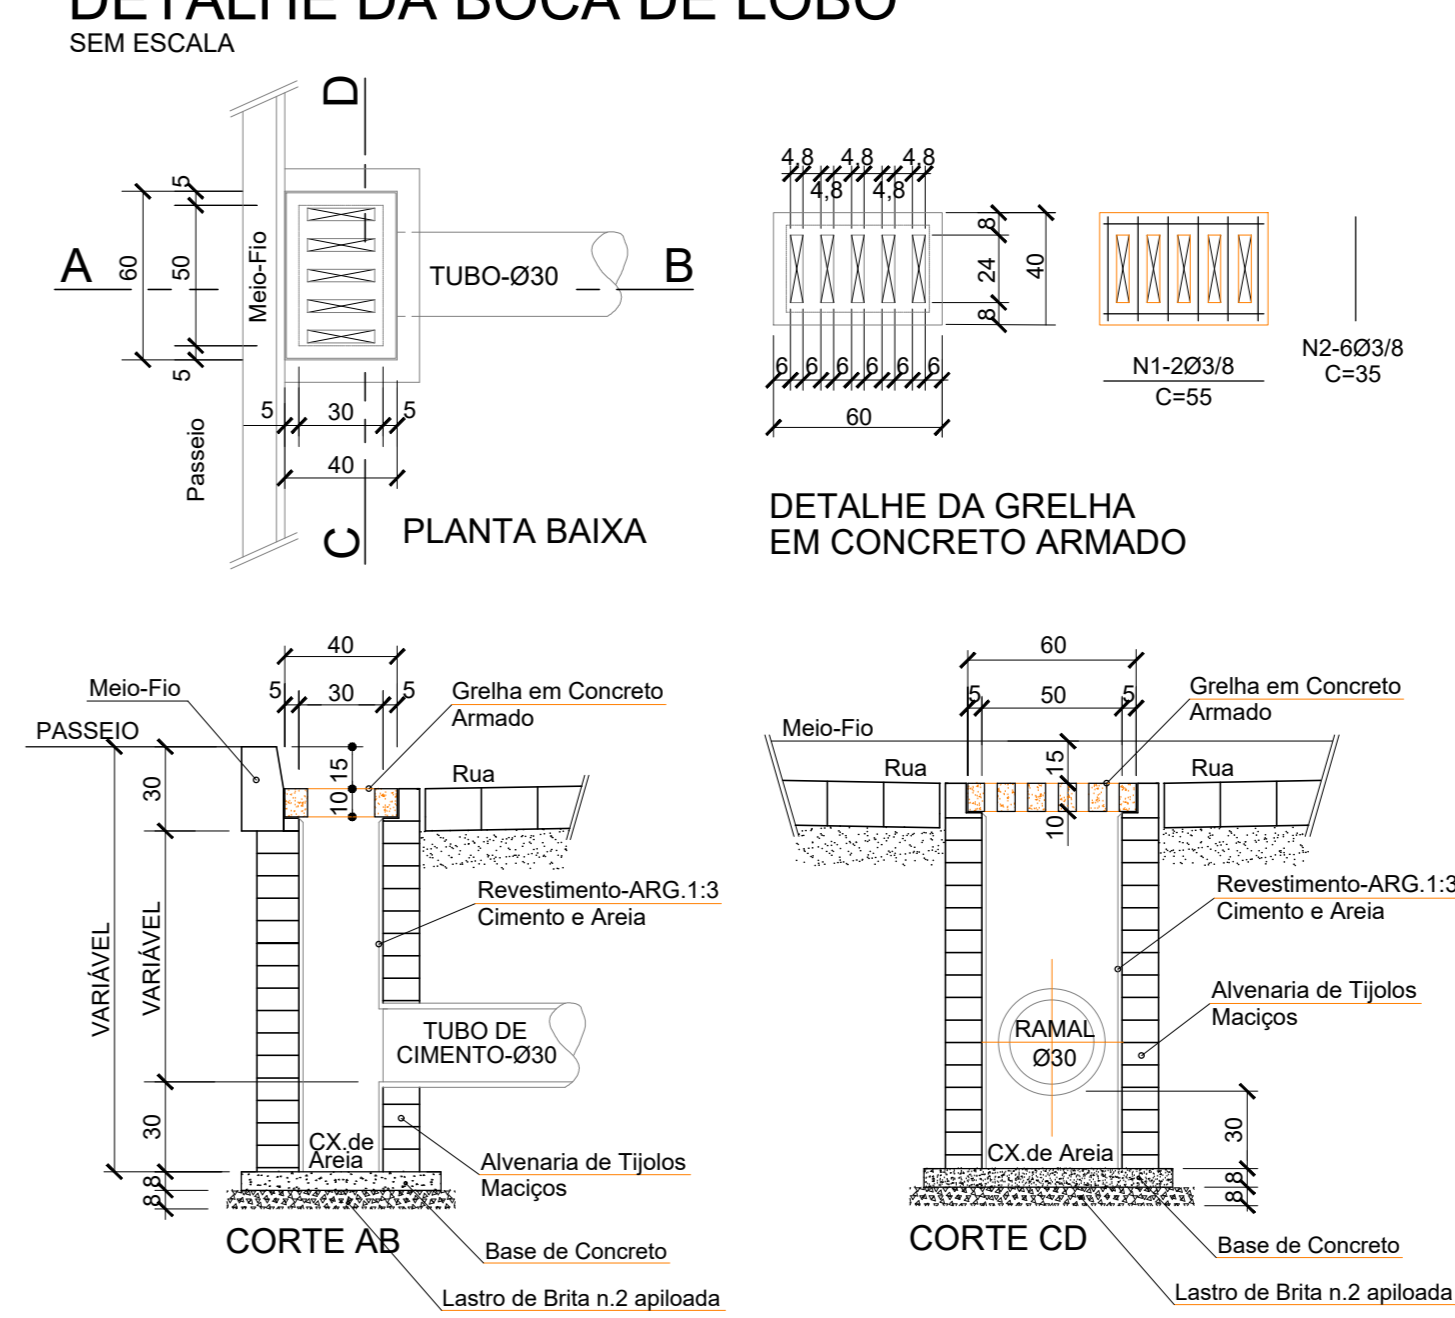

POÇO DE VISITA - Ø40 / Ø60cm - Simples
ESCALA: 1 / 25

CAIXA DE LIGAÇÃO - Ø40 / Ø60cm - Simples
ESCALA: 1 / 25

DETALHE DA BOCA DE LOBO
SEM ESCALA

DETALHE DO ASSENTAMENTO DOS TUBOS DE CONCRETO
Sem Escala