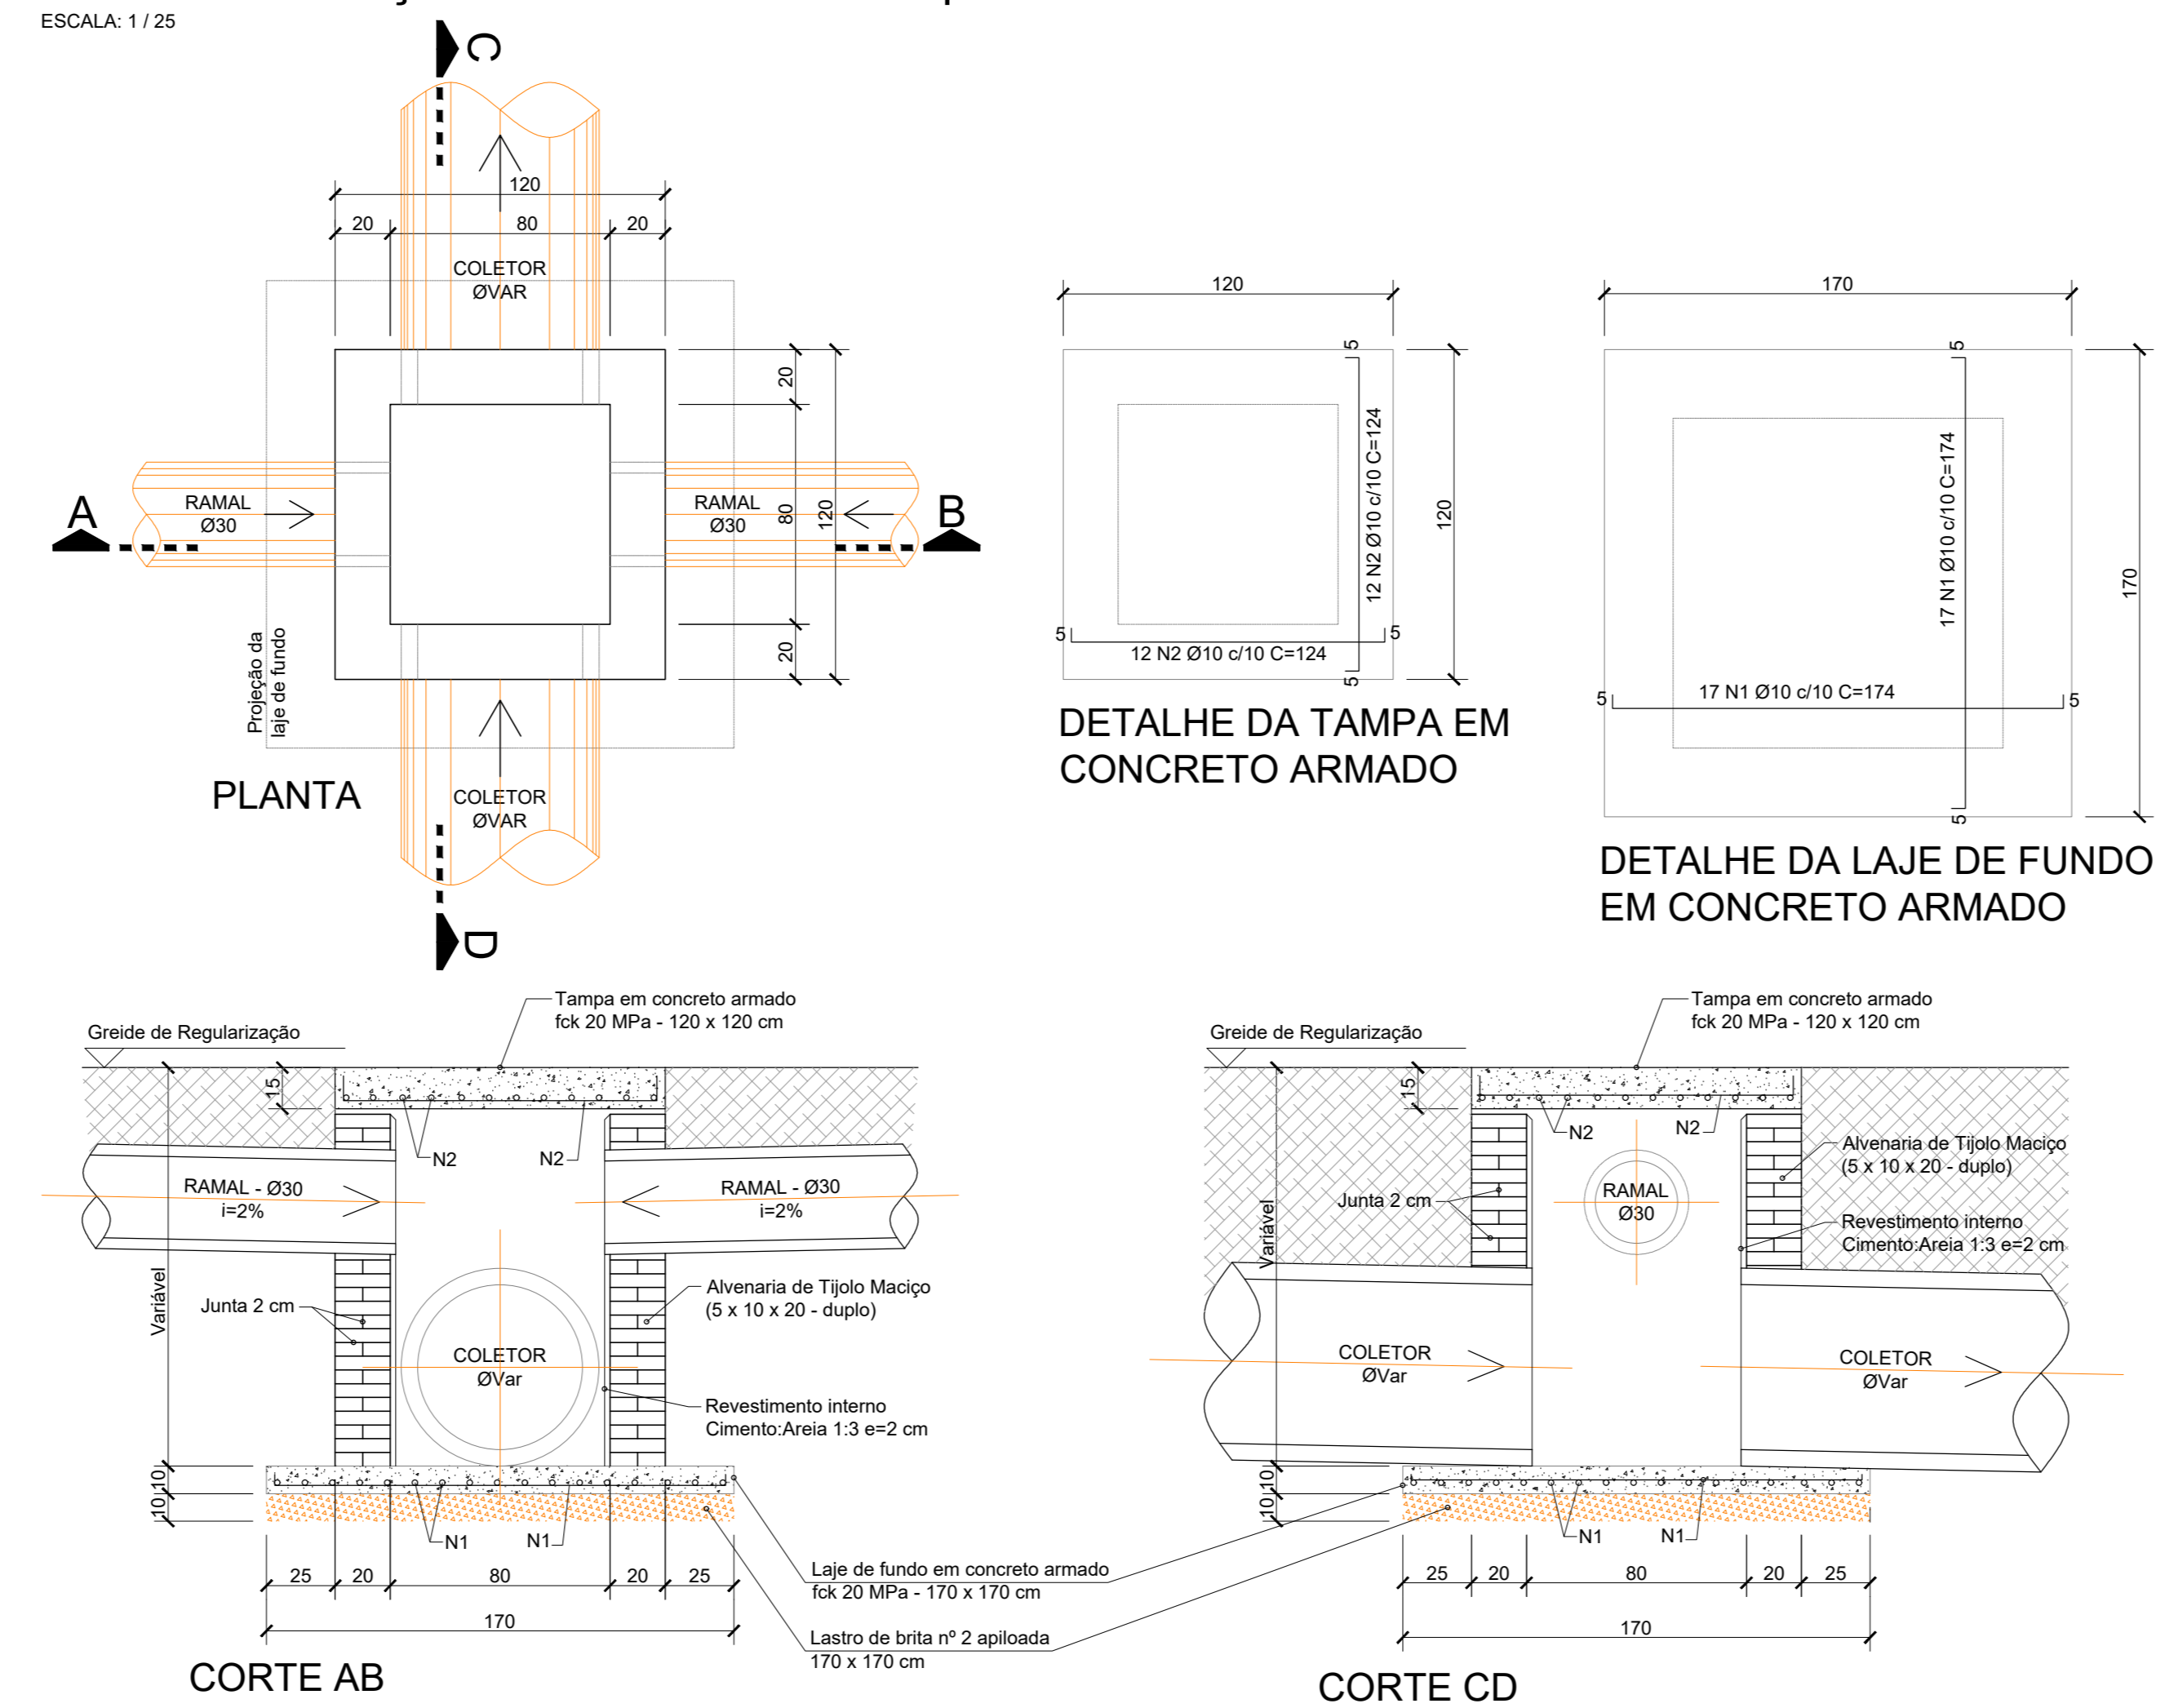

POÇO DE VISITA - Ø40 / Ø60cm - Simples
ESCALA: 1 / 25

CAIXA DE LIGAÇÃO - Ø40 / Ø60cm - Simples
ESCALA: 1 / 25

DETALHE DA BOCA DE LOBO
SEM ESCALA

DETALHE DO ASSENTAMENTO DOS TUBOS DE CONCRETO
Sem Escala