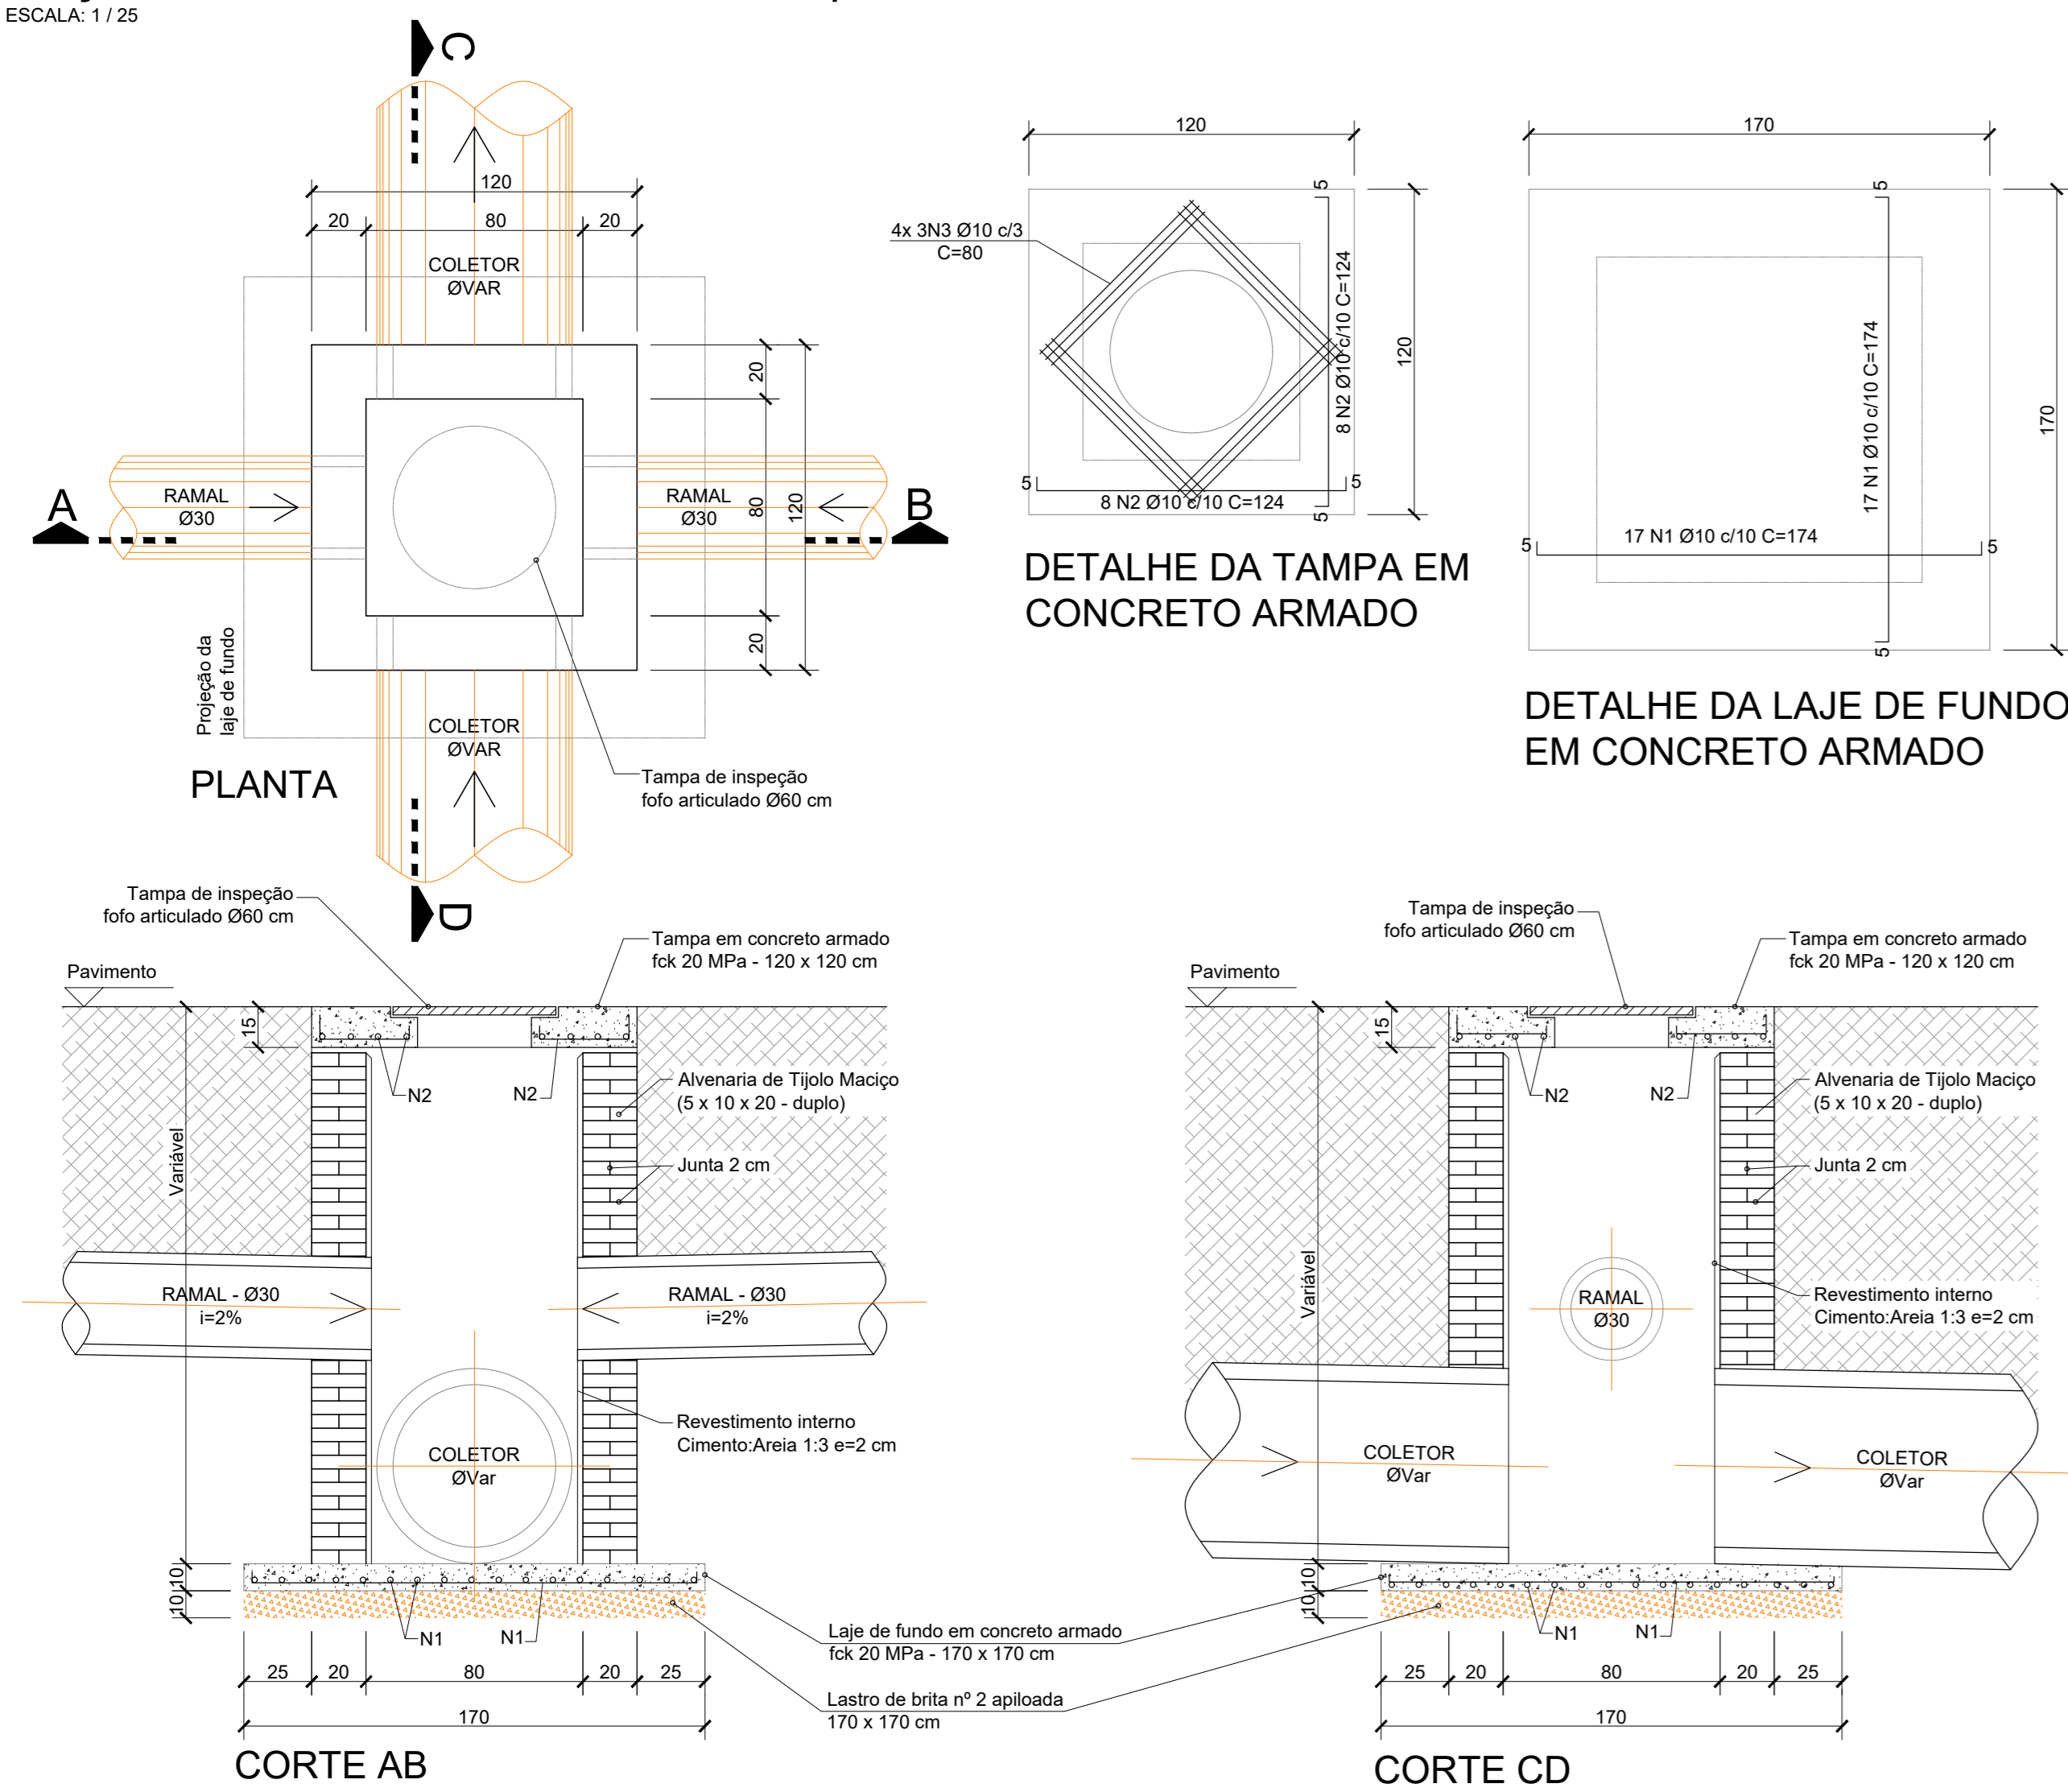

POÇO DE VISITA - Ø40 / Ø60cm - Simples
ESCALA: 1 / 25

CAIXA DE LIGAÇÃO - Ø40 / Ø60cm - Simples
ESCALA: 1 / 25

DETALHE DA BOCA DE LOBO
SEM ESCALA

DETALHE DO ASSENTAMENTO DOS TUBOS DE CONCRETO
Sem Escala