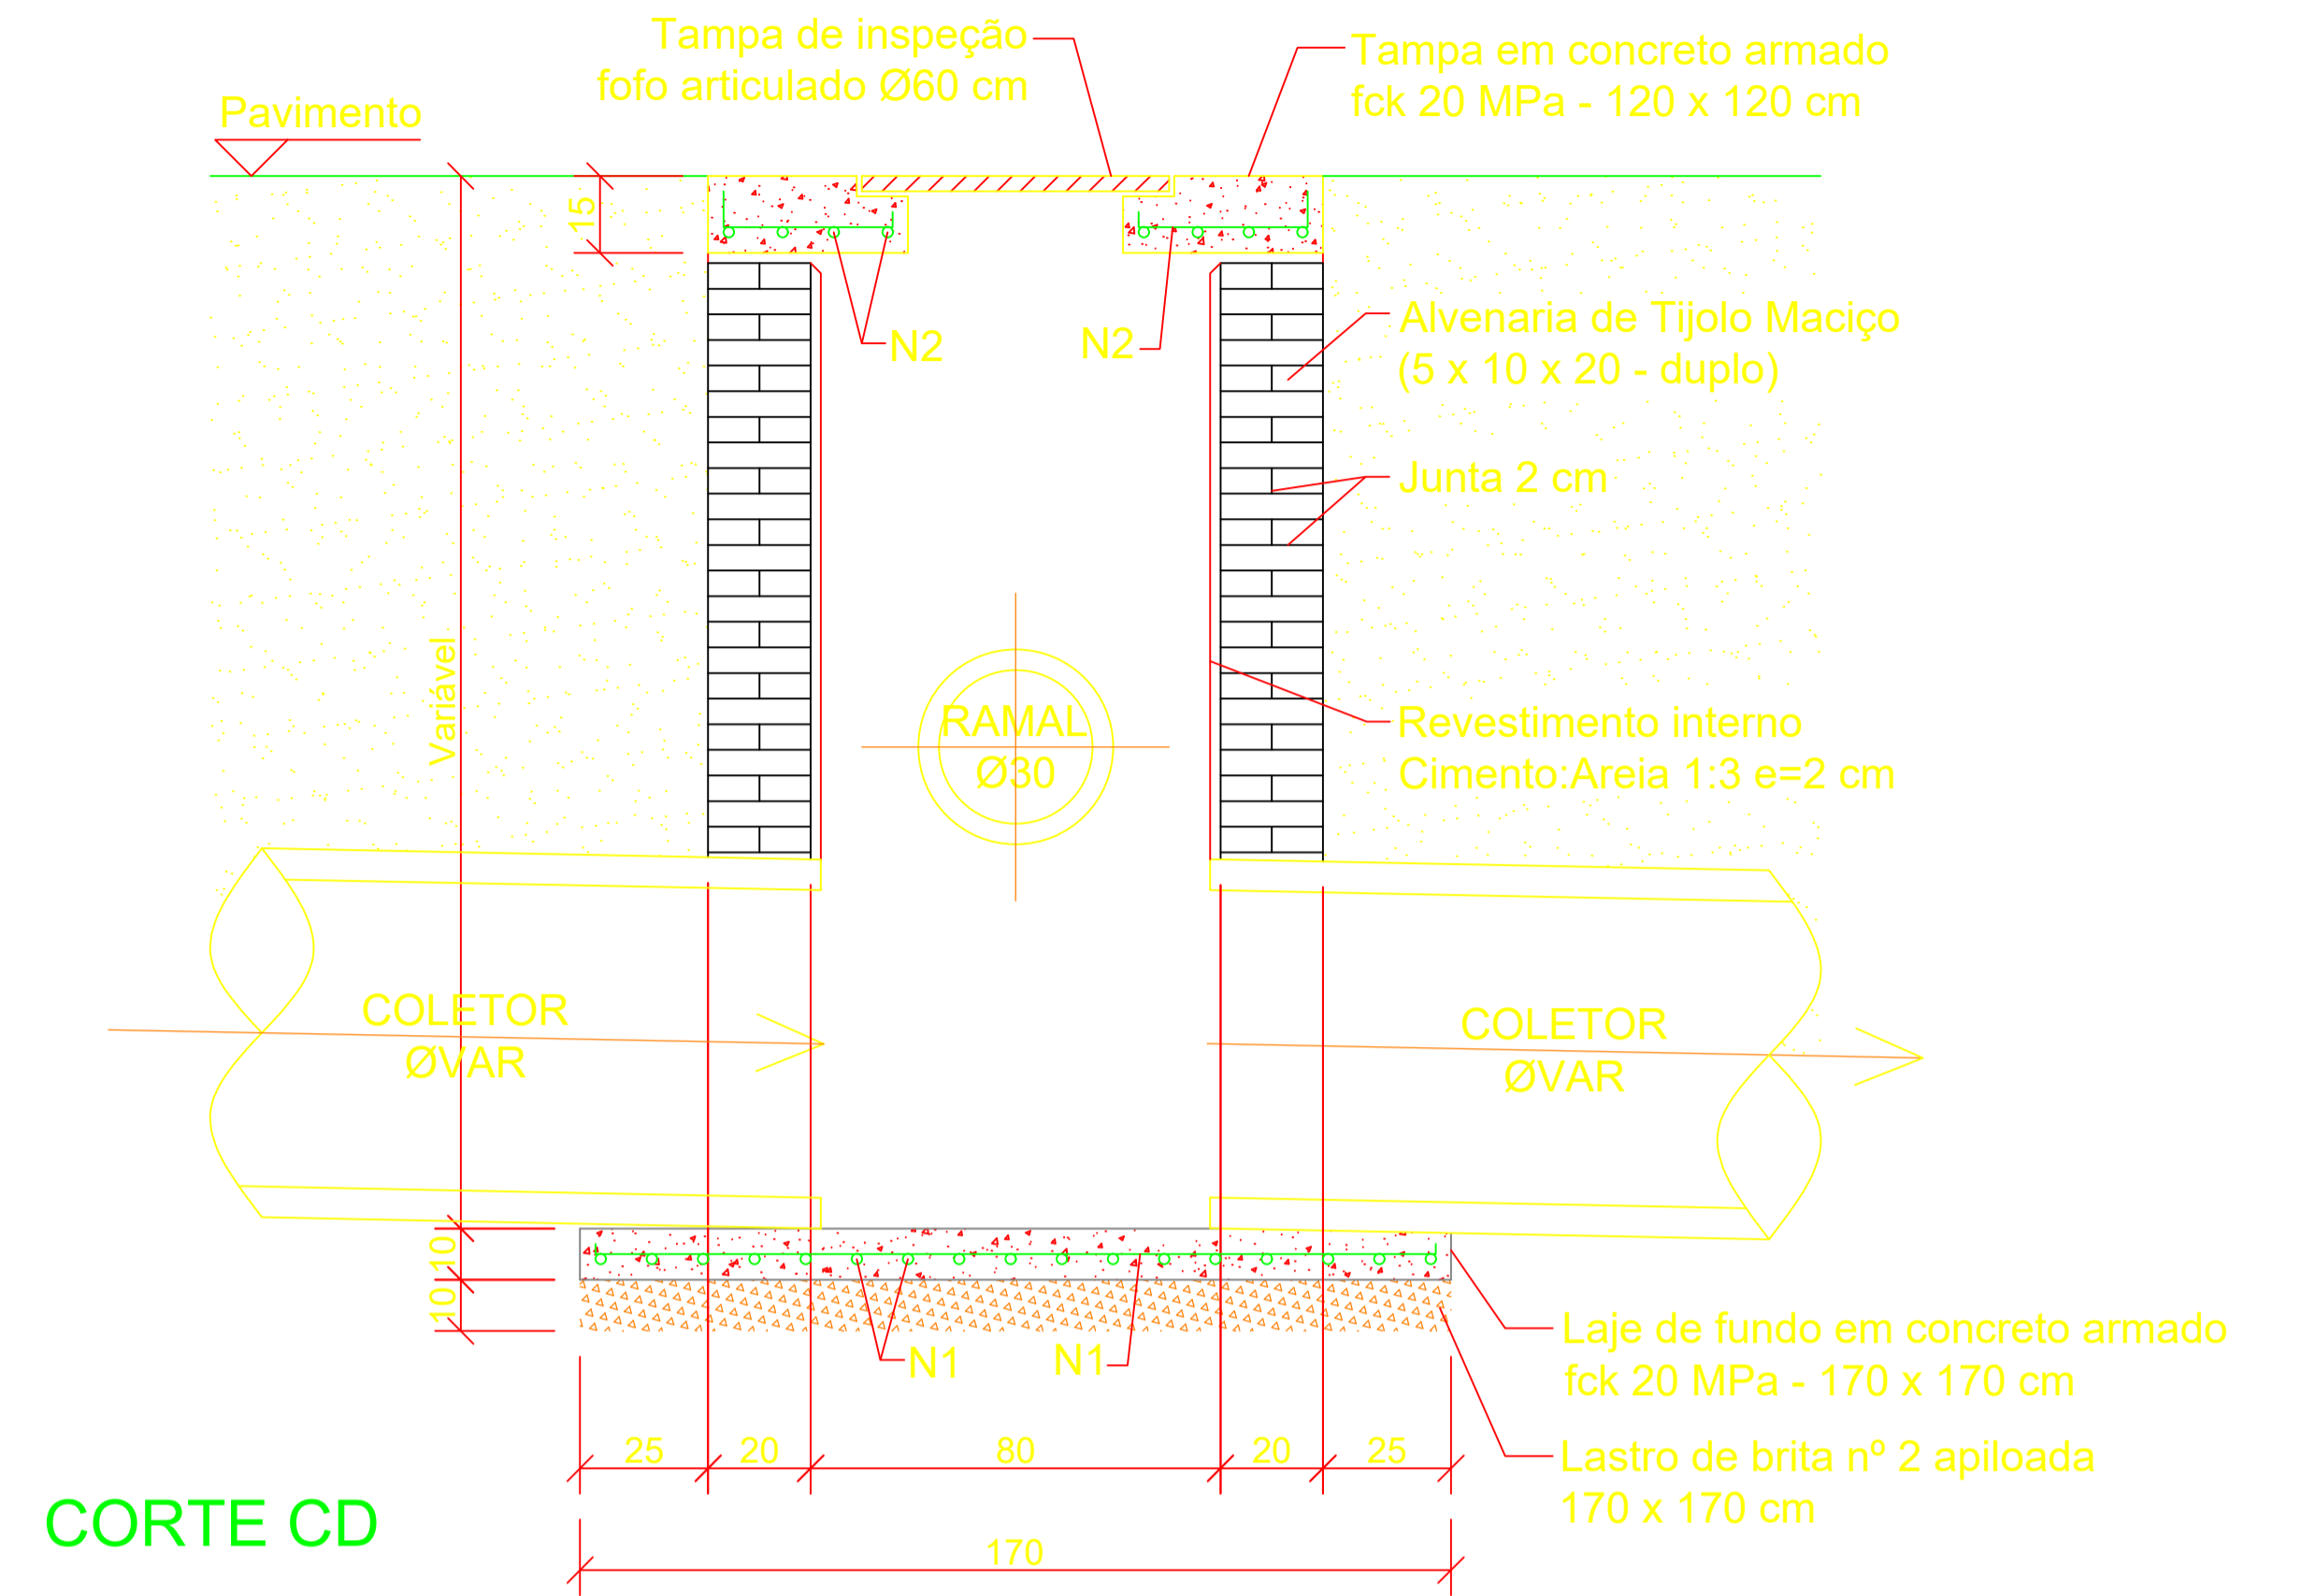

POÇO DE VISITA Ø40/60 cm - SIMPLES

Sem Escala

PLANTA

CORTE CD

CORTE AB

DETALHE DA TAMPA EM CONCRETO ARMADO

DETALHE DA LAJE DE FUNDO EM CONCRETO ARMADO