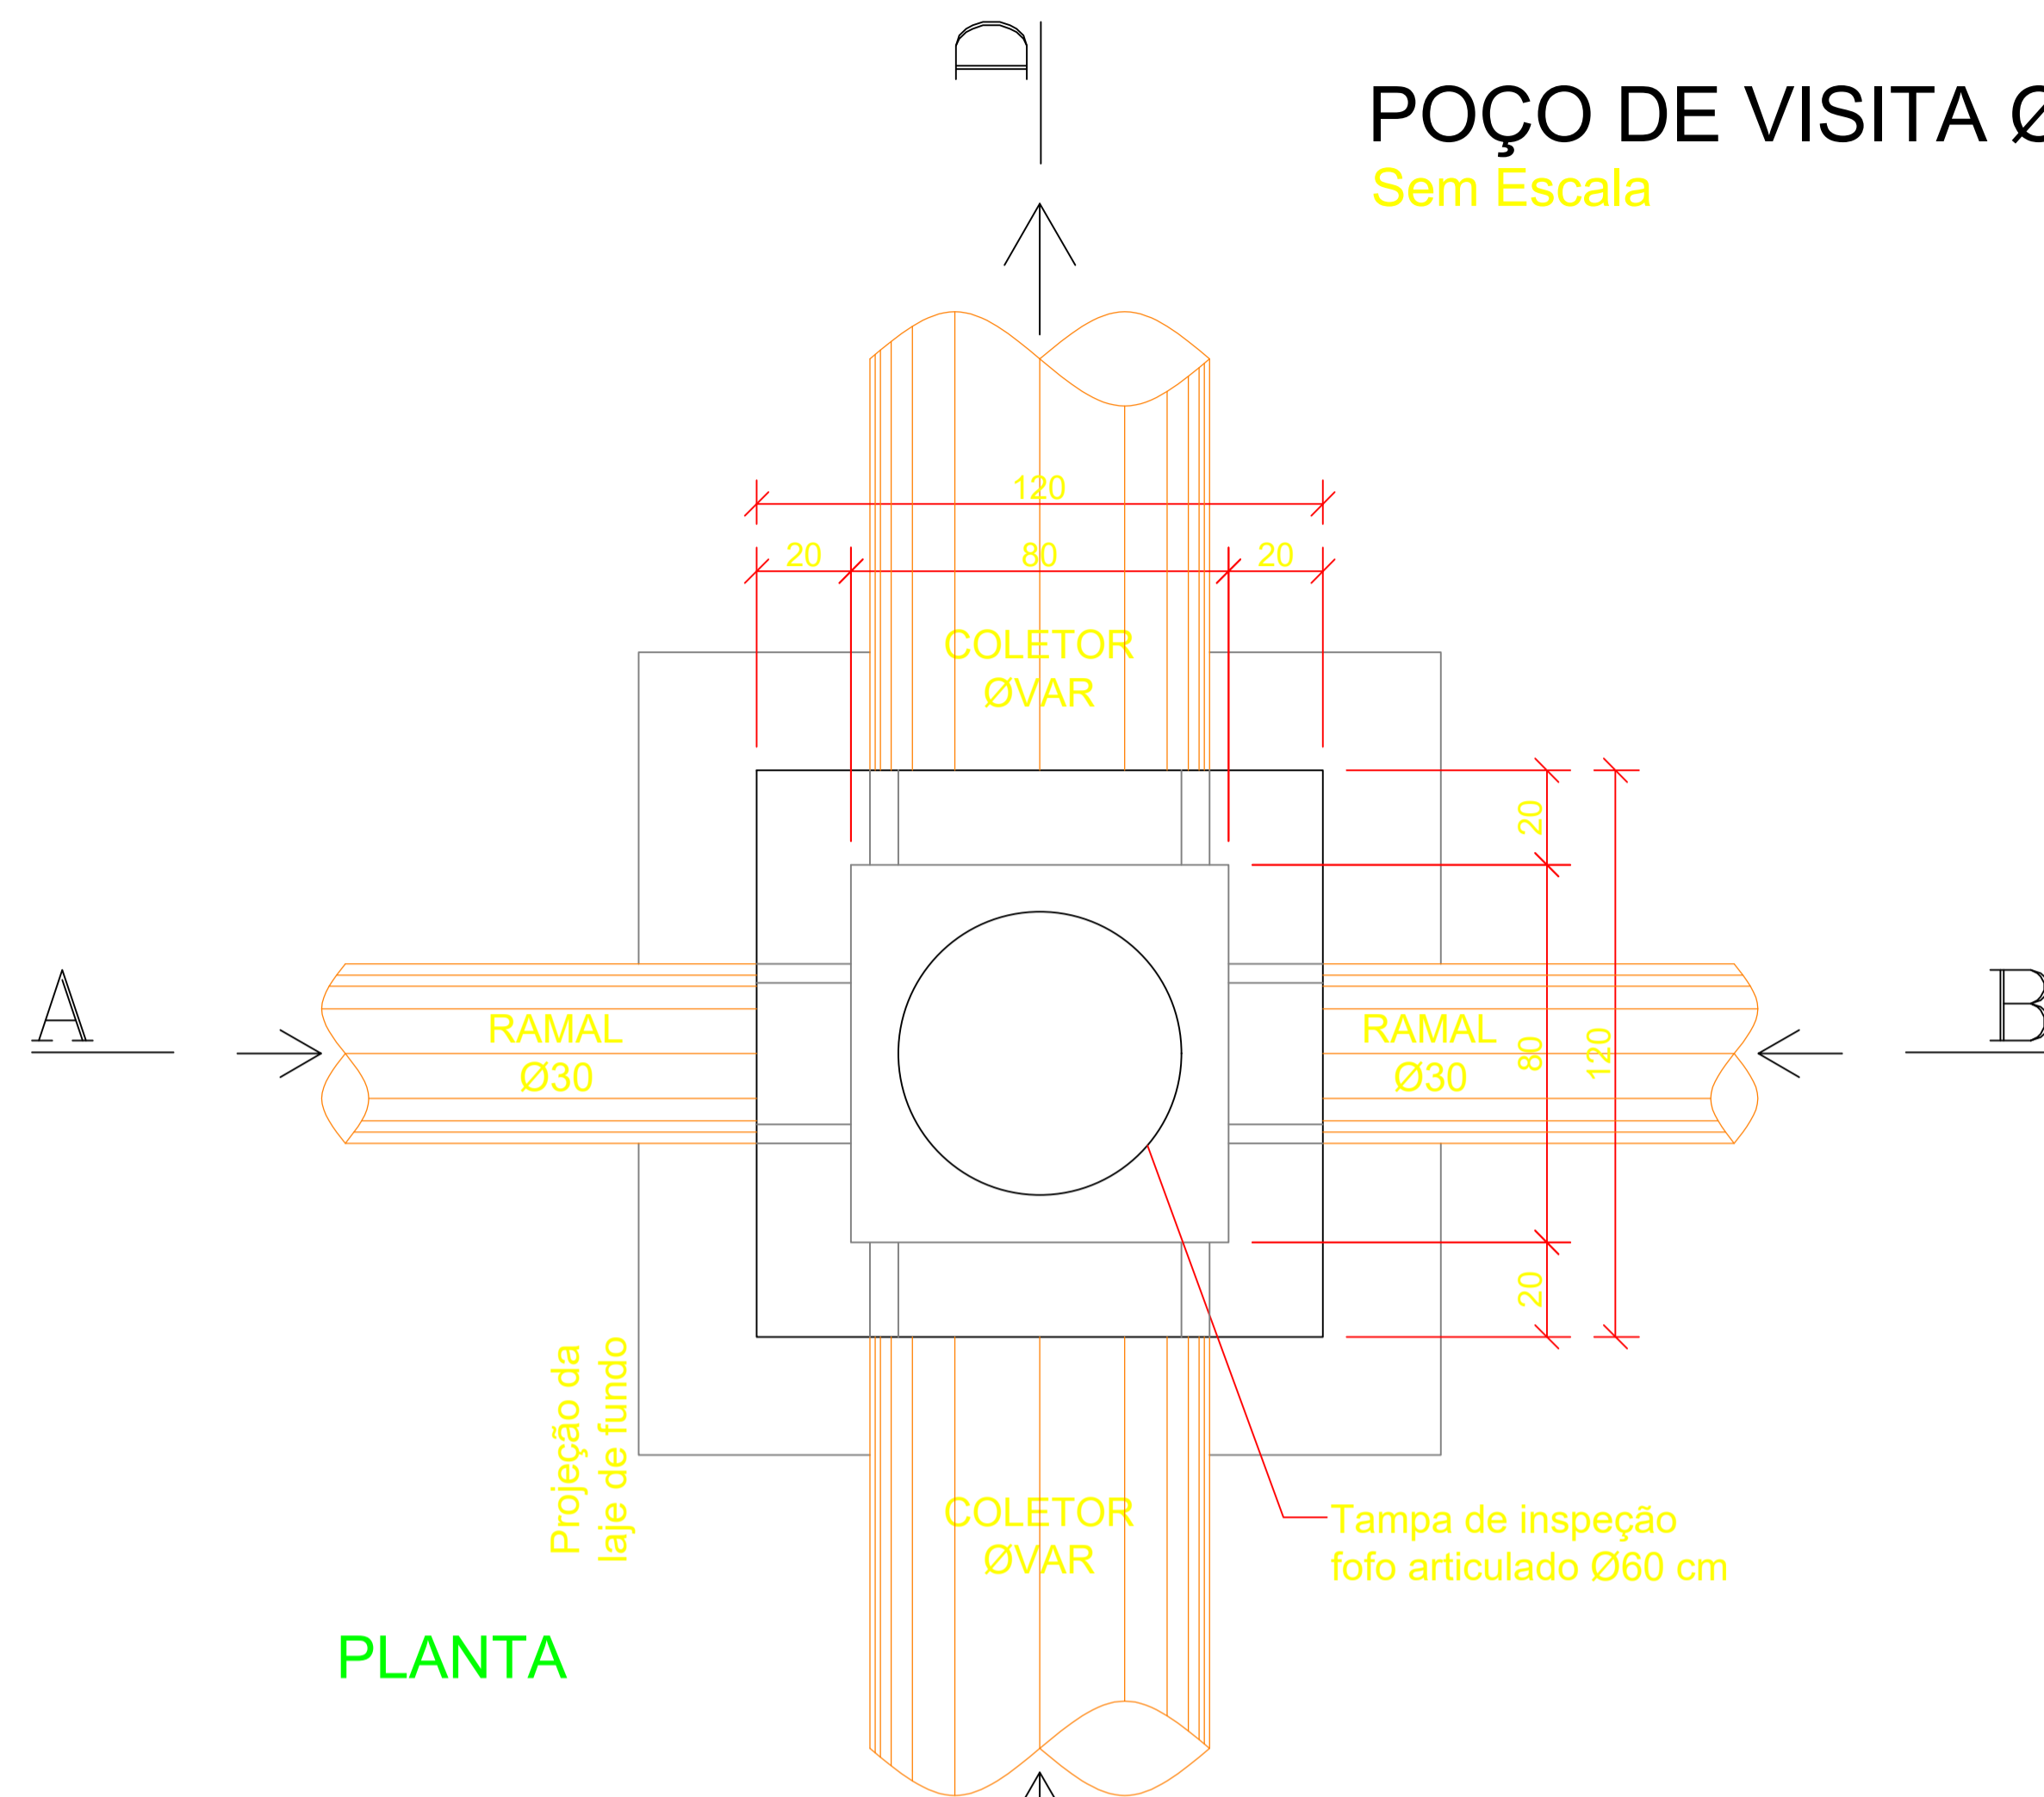

POÇO DE VISITA Ø40/60 cm - SIMPLES

Sem Escala

PLANTA

CORTE CD

CORTE AB

DETALHE DA TAMPA EM CONCRETO ARMADO

DETALHE DA LAJE DE FUNDO EM CONCRETO ARMADO