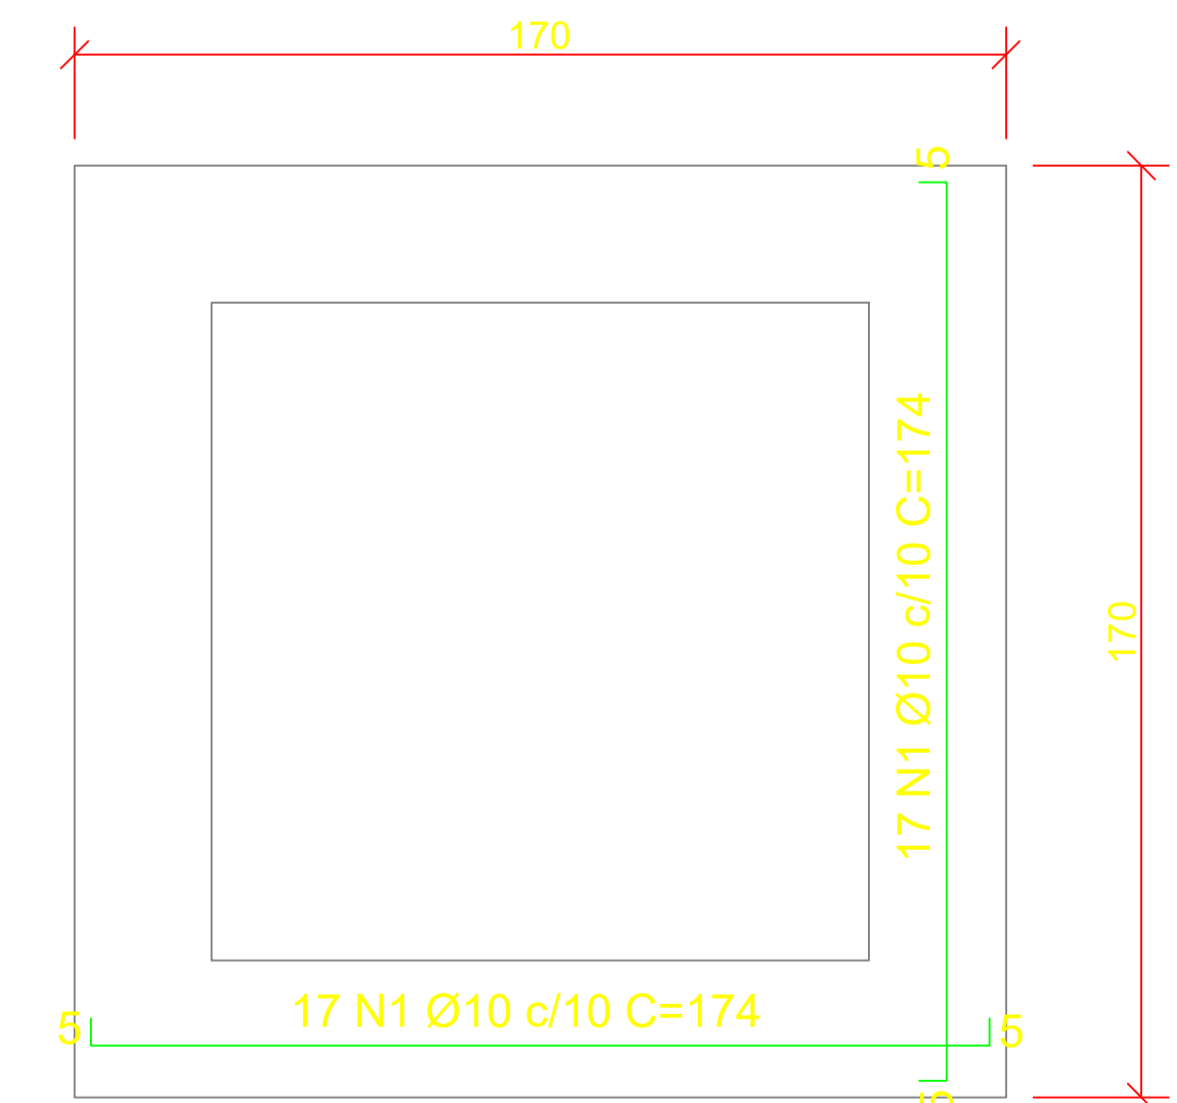

POÇO DE VISITA Ø40/60 cm - SIMPLES

Sem Escala

PLANTA

CORTE CD

CORTE AB

DETALHE DA TAMPA EM CONCRETO ARMADO

DETALHE DA LAJE DE FUNDO EM CONCRETO ARMADO