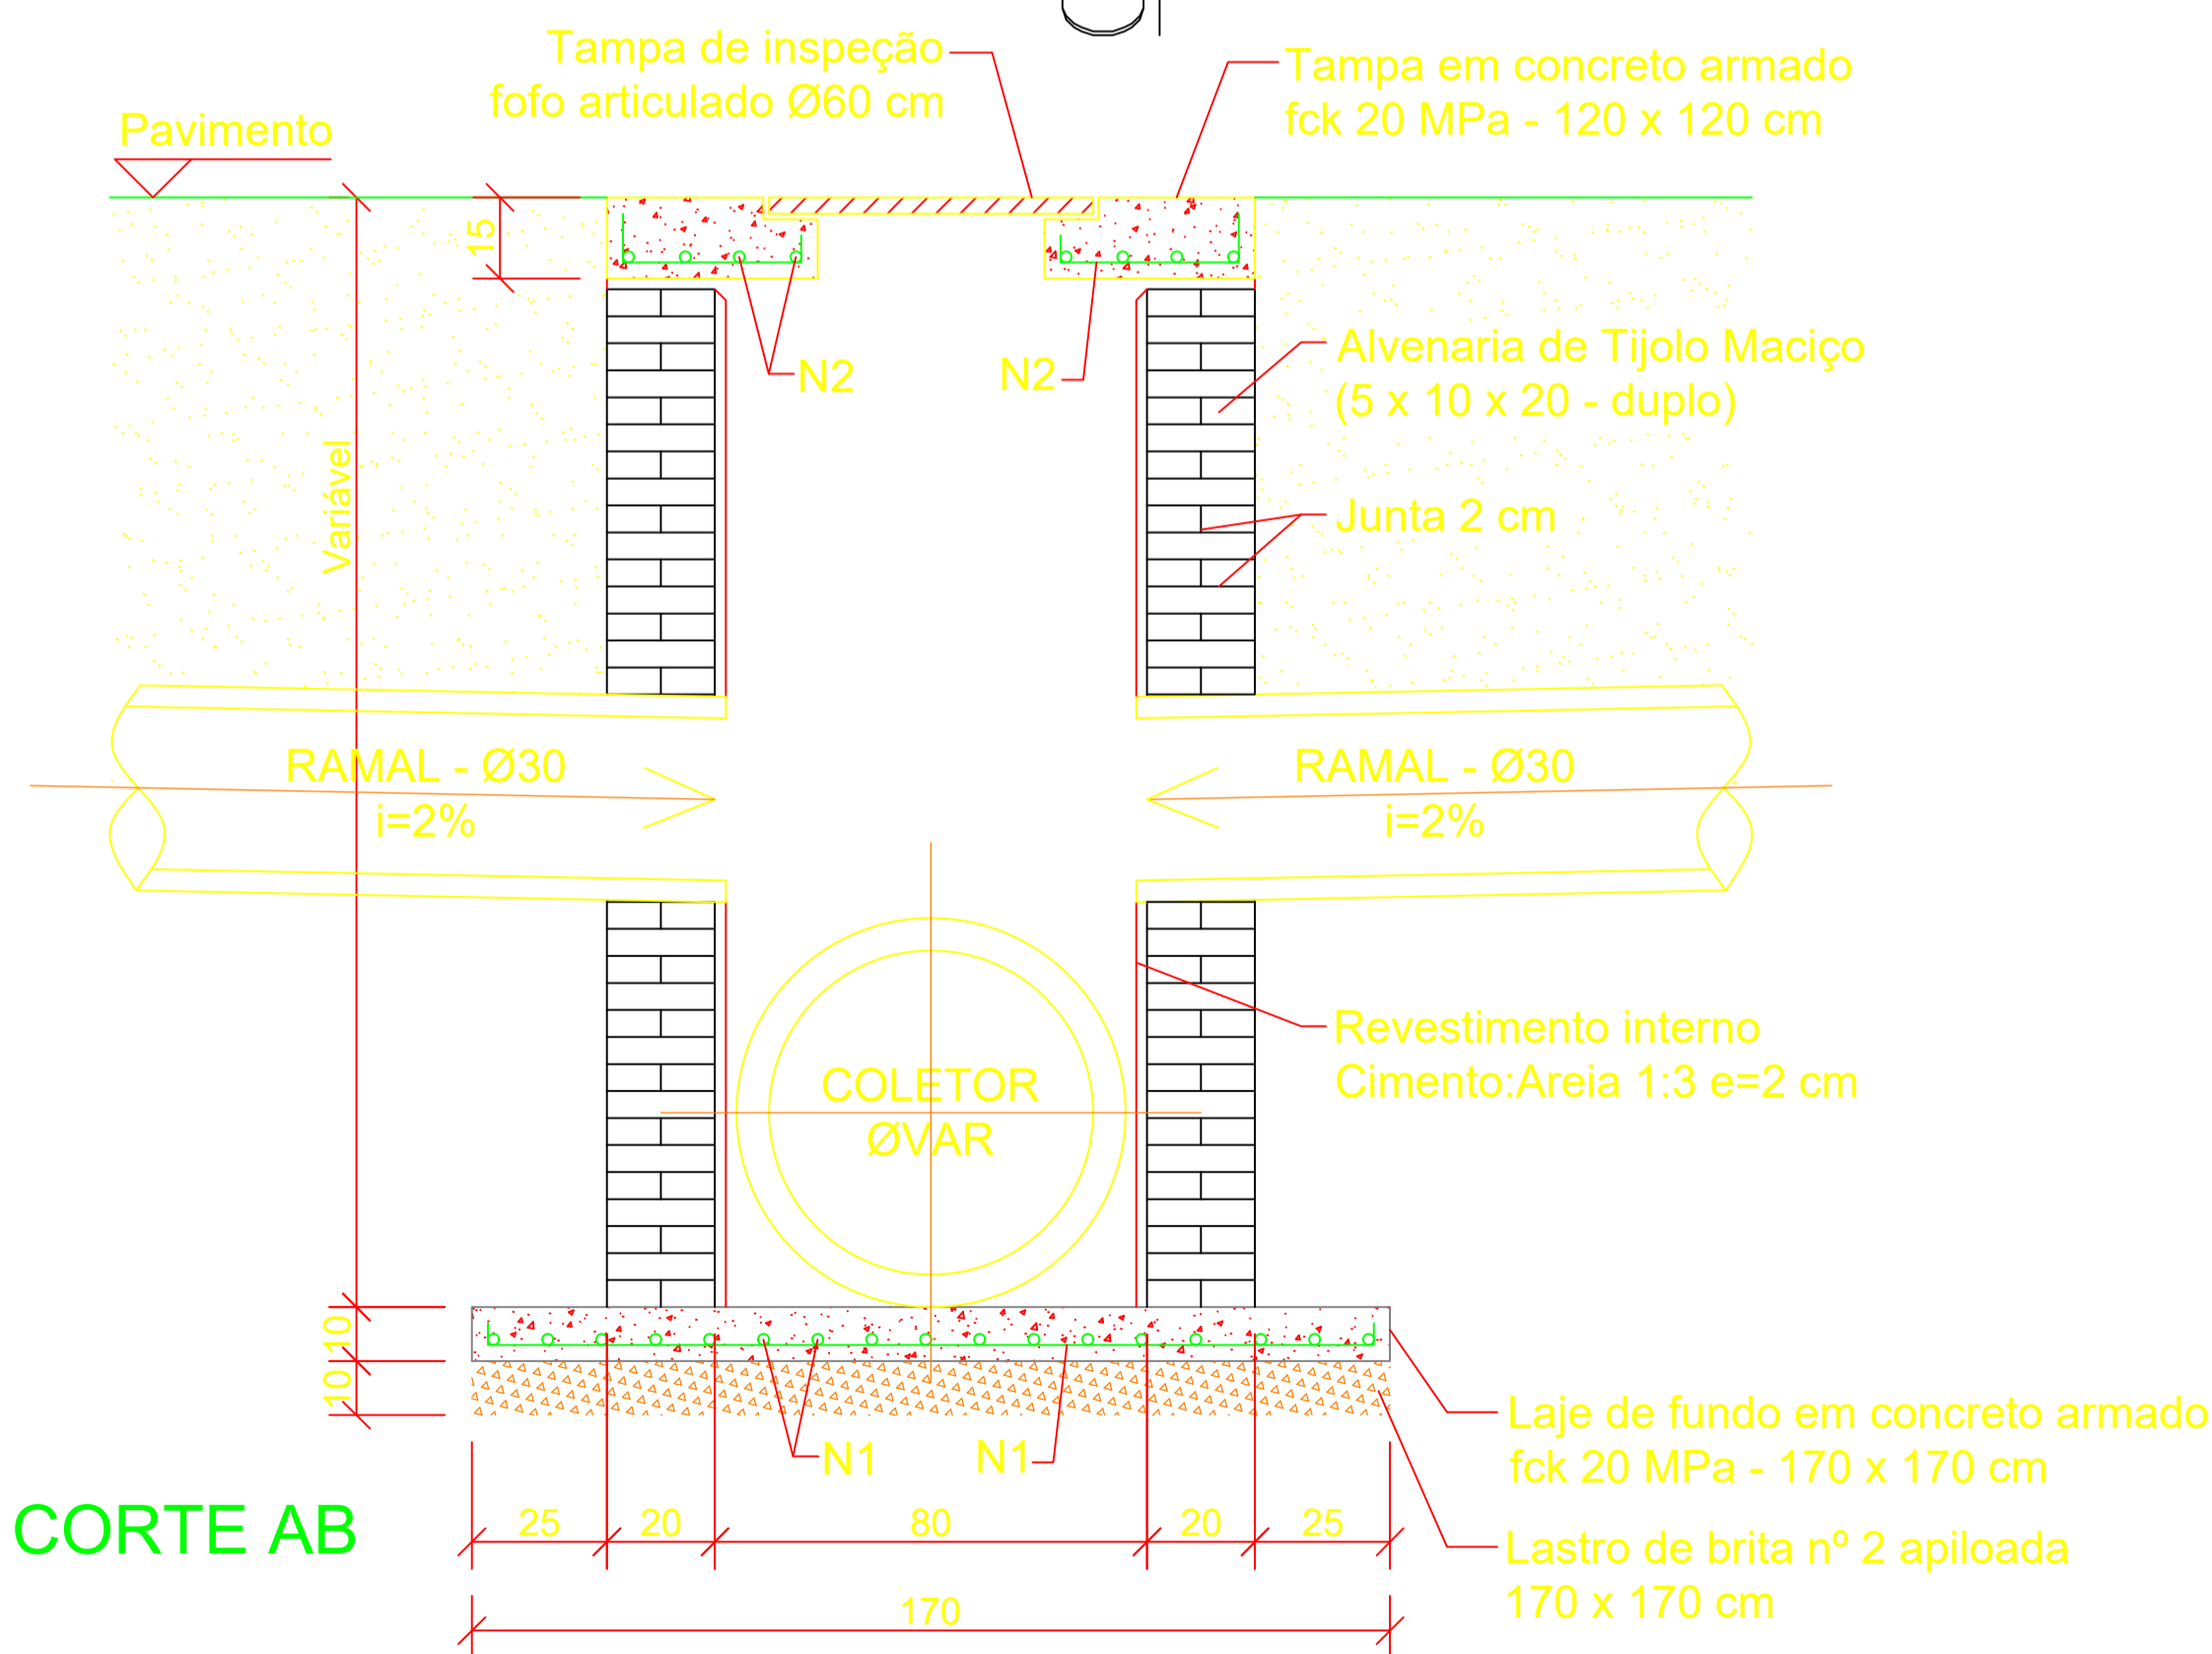

POÇO DE VISITA Ø40/60 cm - SIMPLES

Sem Escala

PLANTA

CORTE CD

CORTE AB

DETALHE DA TAMPA EM CONCRETO ARMADO

DETALHE DA LAJE DE FUNDO EM CONCRETO ARMADO