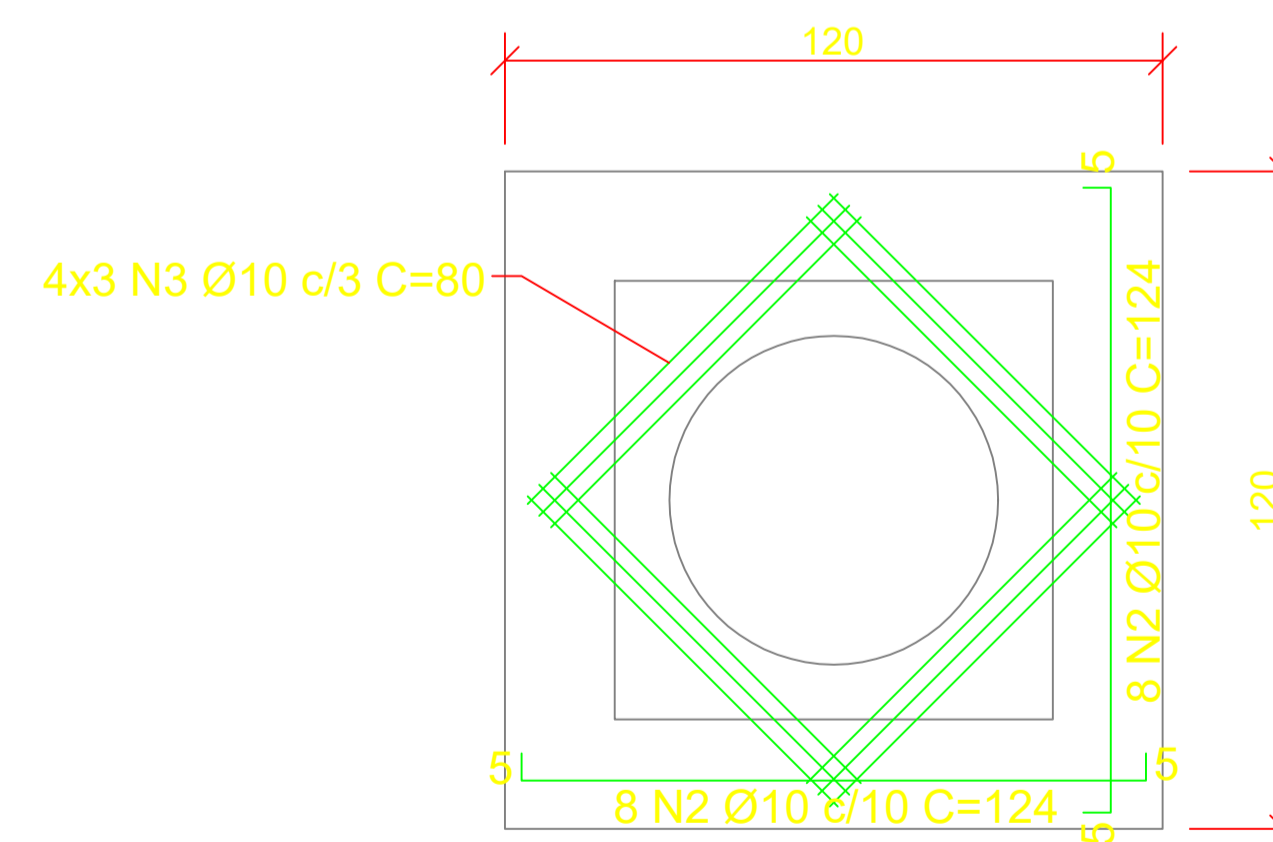

POÇO DE VISITA Ø40/60 cm - SIMPLES

Sem Escala

PLANTA

CORTE CD

CORTE AB

DETALHE DA TAMPA EM CONCRETO ARMADO

DETALHE DA LAJE DE FUNDO EM CONCRETO ARMADO