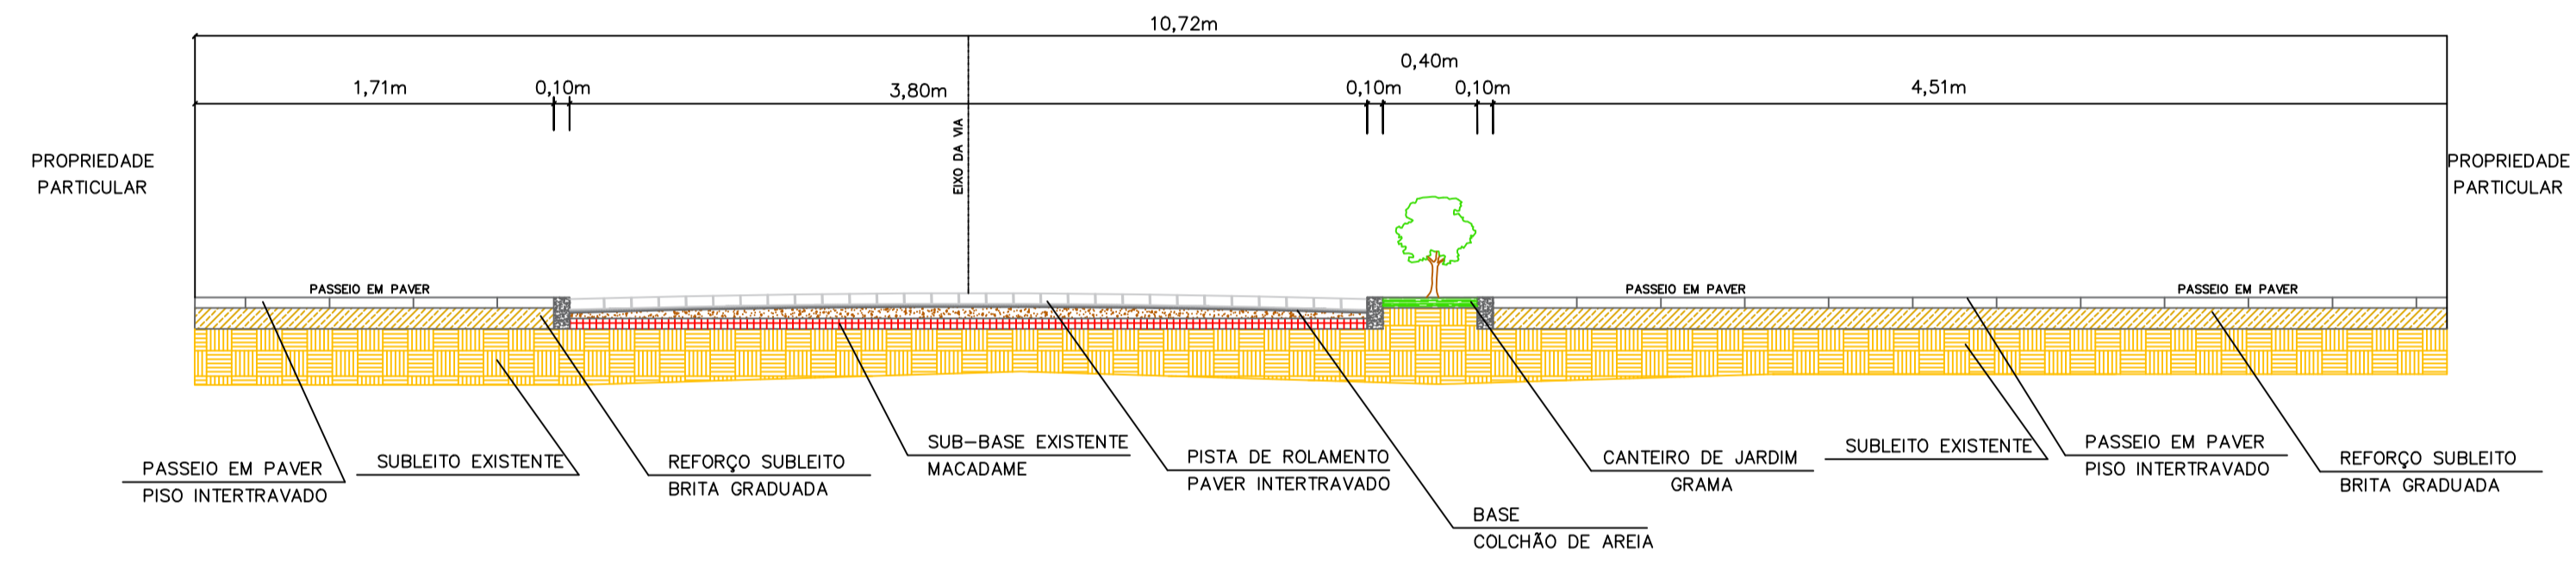

PLANTA DE SITUAÇÃO
SEM ESCALA

PERFIL DE VIA 1/1
SEM ESCALA

PERFIL DE VIA 2/2
SEM ESCALA

LEGENDA

SÍMBOLOS	DESCRIÇÃO
	Eixo da Via
	Estacas
	Meio Fio 10x30x80 cm
	Boca de Lobo
	Piso podotátil direcional
	Piso podotátil de alerta
	Rampa em concreto
	Lixeira urbana
	Vegetação arbórea / Árvores
	Mobiliário urbano / bancos
	Bicicletários
	Entrada de garagem
	Vasos de Jardim
	Postes de iluminação
	Balizas (Balizadores Olegário)