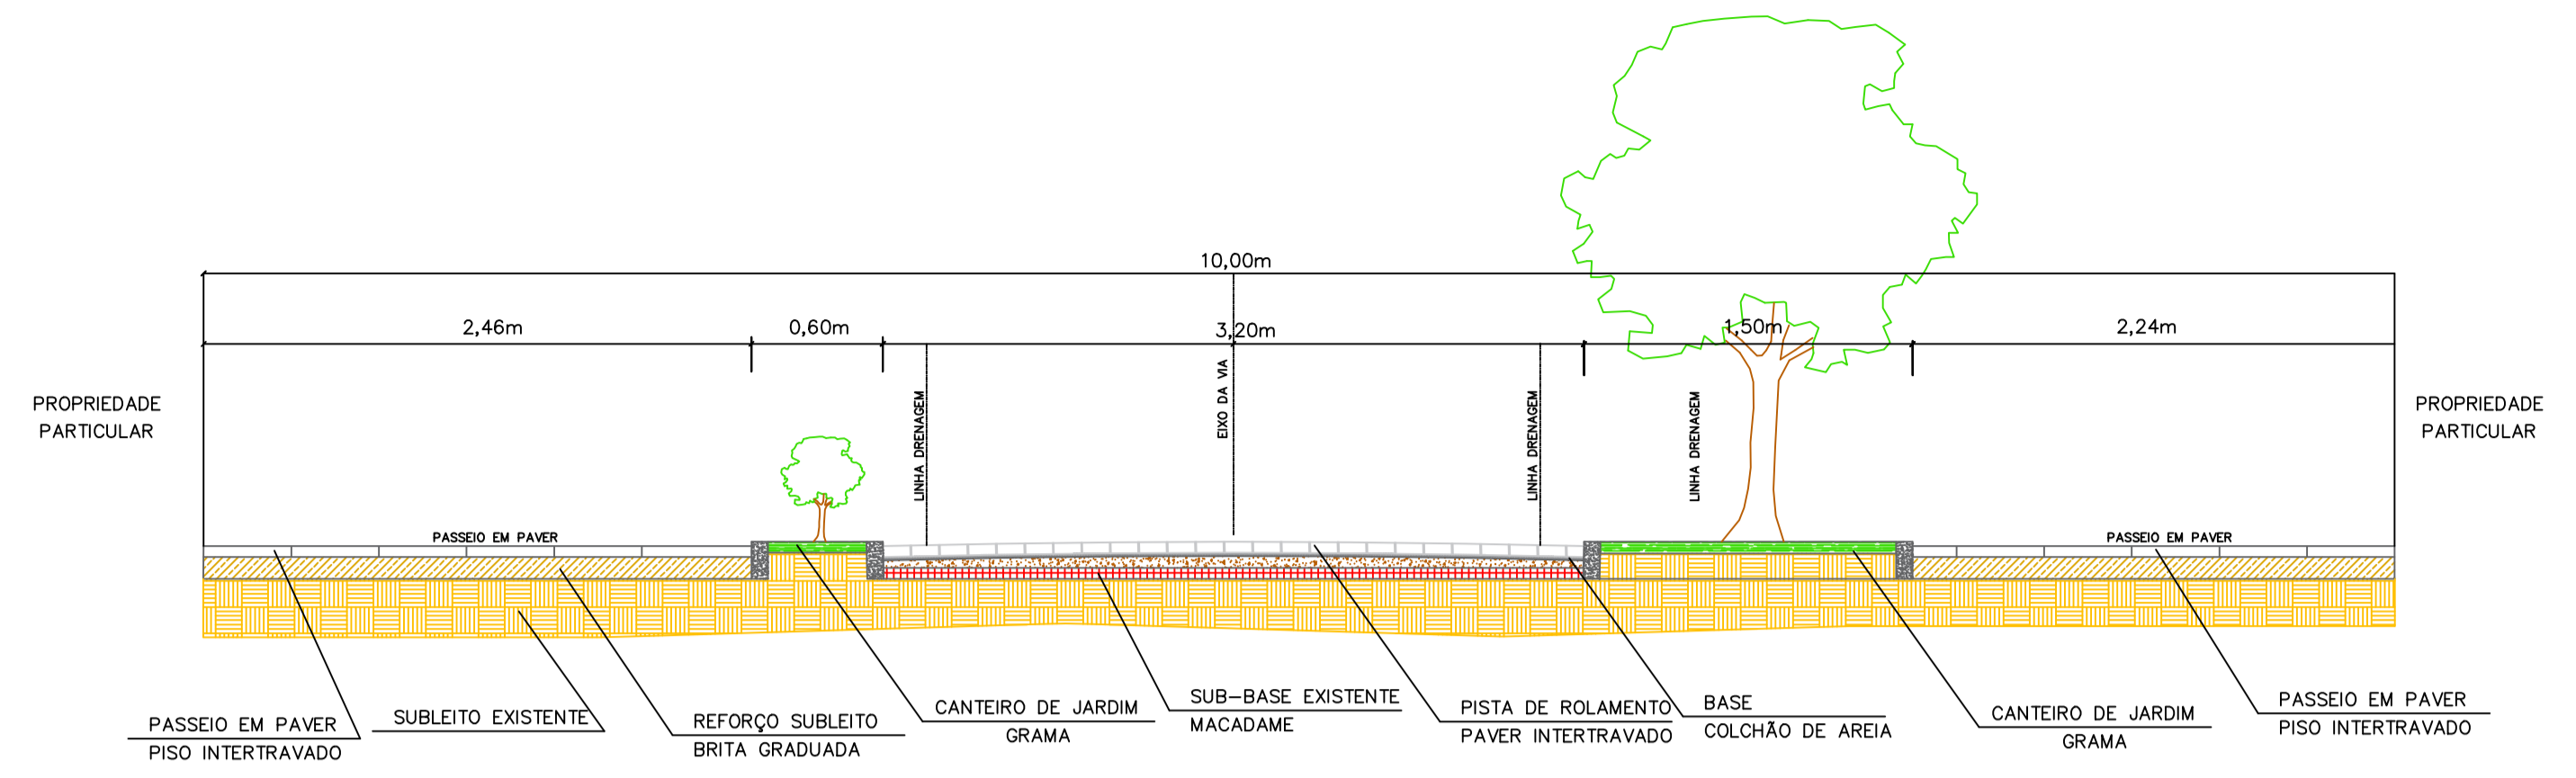

PLANTA DE SITUAÇÃO
SEM ESCALA

PERFIL DE VIA 1/1
SEM ESCALA

PERFIL DE VIA 2/2
SEM ESCALA

LEGENDA

SÍMBOLOS	DESCRIÇÃO
	Eixo da Via
	Estacas
	Meio Fio 10x30x80 cm
	Boca de Lobo
	Piso podotátil direcional
	Piso podotátil de alerta
	Rampa em concreto
	Lixeira urbana
	Vegetação arbórea / Árvores
	Mobiliário urbano / bancos
	Bicicletários
	Entrada de garagem
	Vasos de Jardim
	Postes de iluminação
	Balizas (Balizadores Olegário)