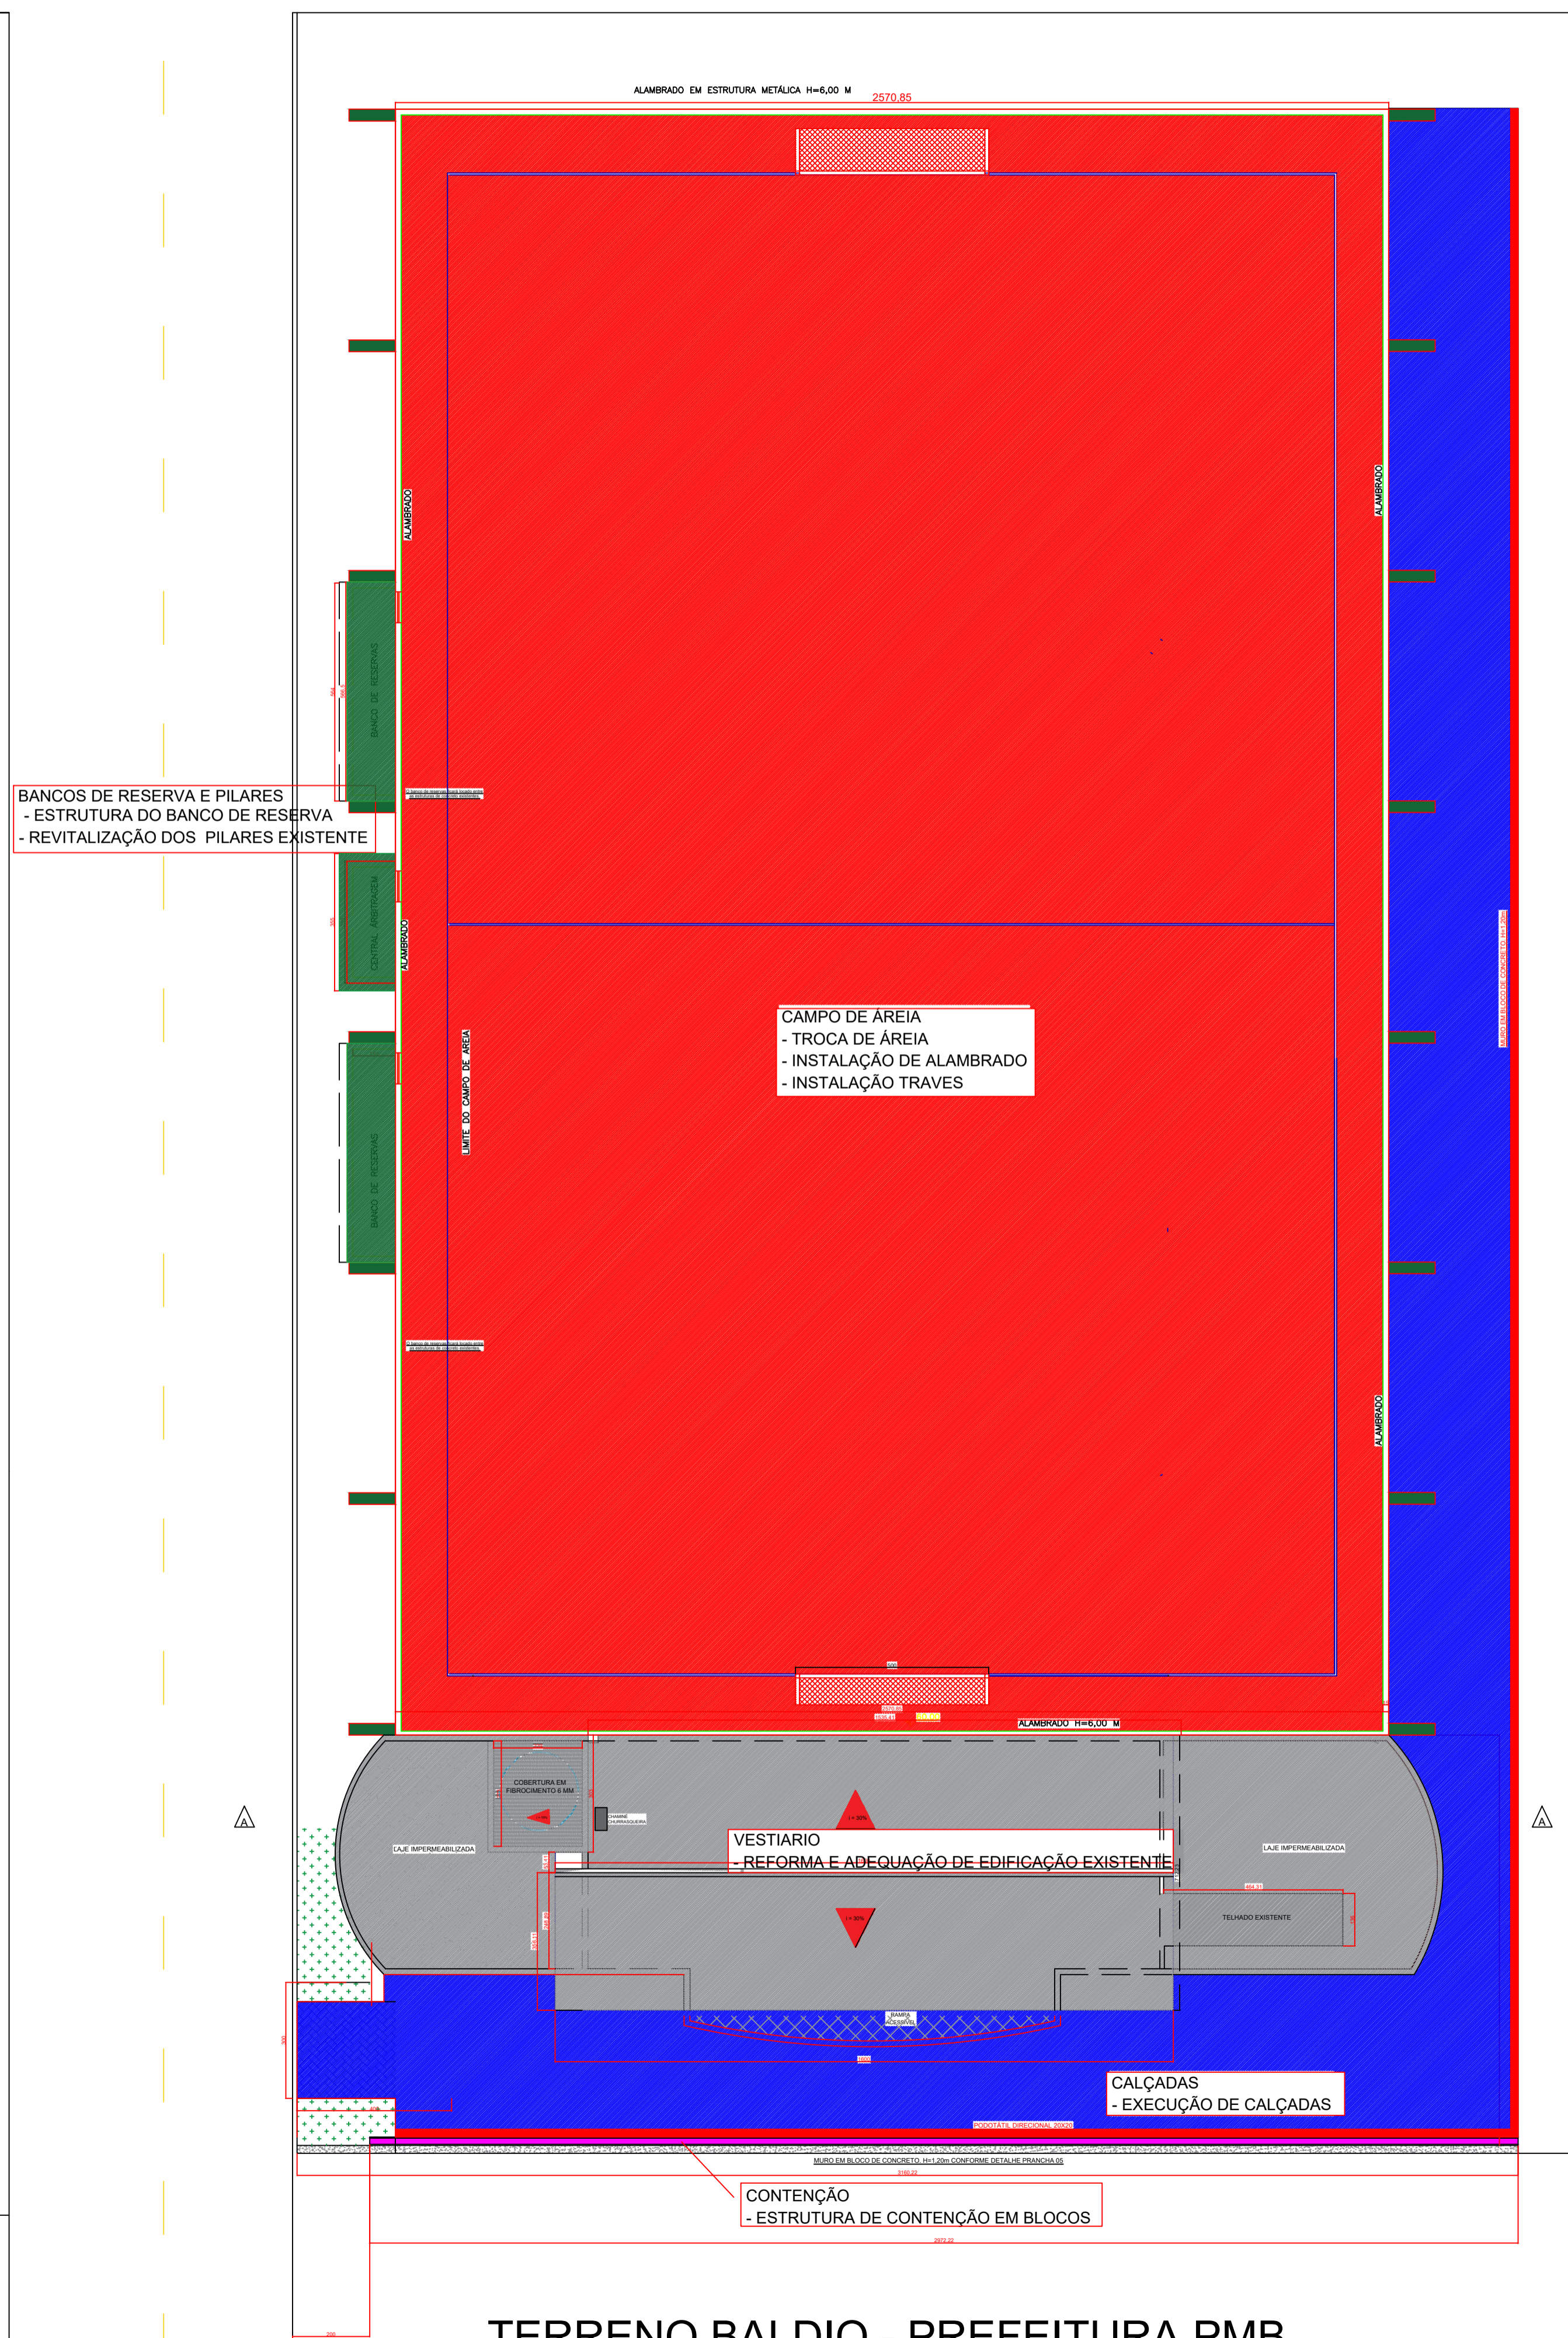

ESTÁDIO MUNICIPAL CRISTIANO CUNHA (CAMPO DE FUTEBOL)

PLANTA DE SERVIÇOS
S/ ESCALA

TERRENO BALDIO - PREFEITURA PMB

PREFEITURA MUNICIPAL DE BOMBINHAS SECRETARIA DE PLANEJAMENTO E REGULAÇÃO URBANA		ARQUIVO 2020
OBRA: AMPLIAÇÃO ALAMBRADO CAMPO DE AREIA E REFORMA DE ÁREA		DATA 29/07/2020
ENDEREÇO: RUA GRALHA AZUL		PROJETO: PAULO HENRIQUE DALLASO MÜLLER PREFEITURA MUNICIPAL DE BOMBINHAS
FONTE DO PROJETO: LOCAÇÃO DE SERVIÇOS		DESENHO GABRIEL
ESCALA: INDICADA 01/07		FRANQUIA: GABRIEL ANGELO BAIER RUA GUILHERME DE MELLO, 100 - BOMBINHAS