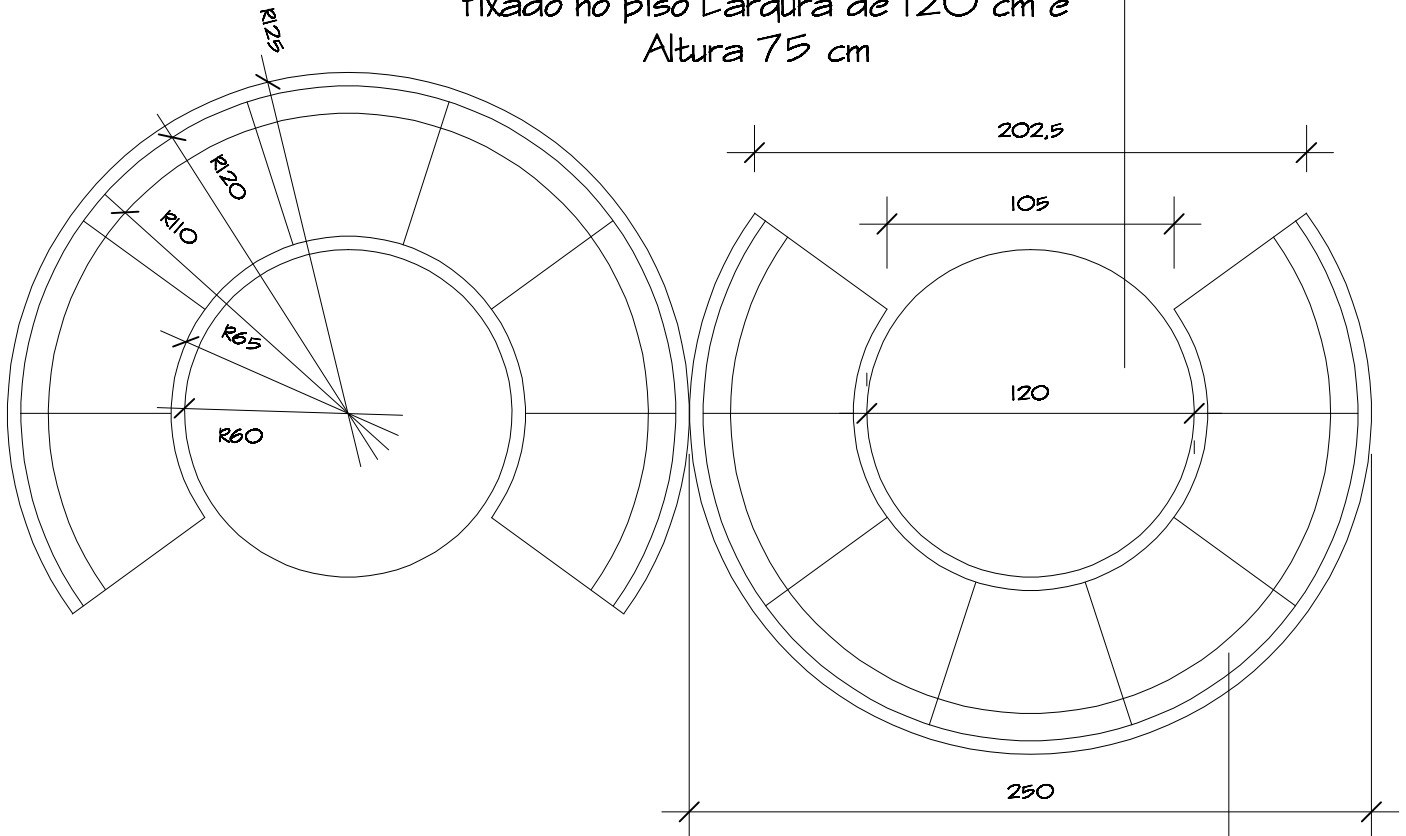

Mesa com tampo redondo em MDF branca

30 mm de espessura com apoio central  
fixado no piso Larqura de 120 cm e  
Altura 75 cm

PLANTA BAIXA - Mesas com sof a curvo

ESCALA 1/25

Sof a com 7 lugares com assento e encosto fixos,  
revestidos em corino vermelho, com espuma D-28 Kg/ m<sup>3</sup>,  
sua estrutura   refor ada, feita em madeira de 100%  
reflorestamento eucalipto, revestida em MDF branca.  
Dimens es: Altura-90cm, Profundidade-60cm, Larqura-  
250cm. Medidas internas: Profundidade assento-45cm,  
Altura encosto-43cm, Altura do piso at  o assento-47cm.

VISTA C - Mesa com sof a curvo

ESCALA 1/25