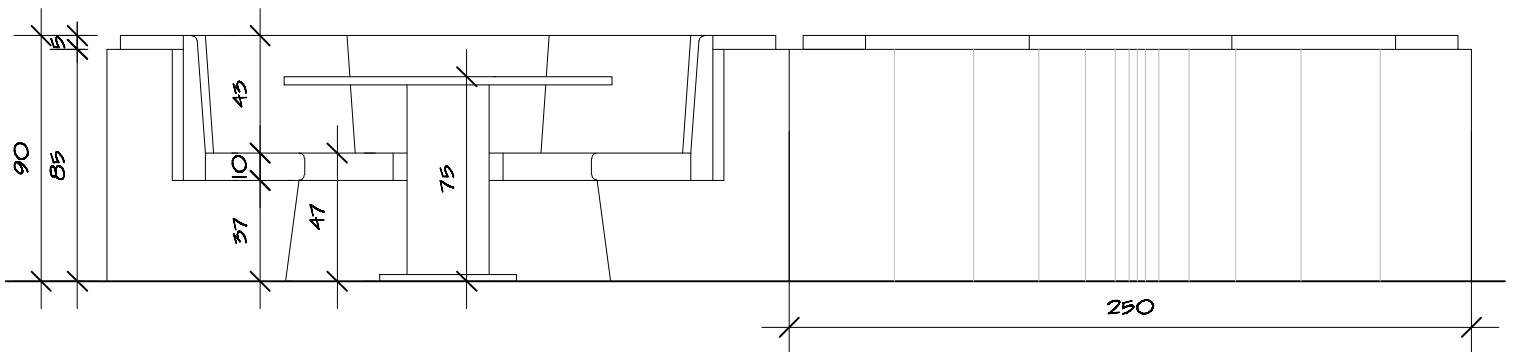

Mesa com tampo redondo em MDF branca

30 mm de espessura com apoio central  
fixado no piso Larqura de 120 cm e  
Altura 75 cm

PLANTA BAIXA - Mesas com sof a curvo

ESCALA 1/25

Sof a com 7 lugares com assento e encosto fixos,  
revestidos em corino vermelho, com espuma D-28 Kg/ m<sup>3</sup>,  
sua estrutura   refor ada, feita em madeira de 100%  
reflorestamento eucalipto, revestida em MDF branca.  
Dimens es: Altura-90cm, Profundidade-60cm, Larqura-  
250cm. Medidas internas: Profundidade assento-45cm,  
Altura encosto-43cm, Altura do piso at  o assento-47cm.

VISTA C - Mesa com sof a curvo

ESCALA 1/25