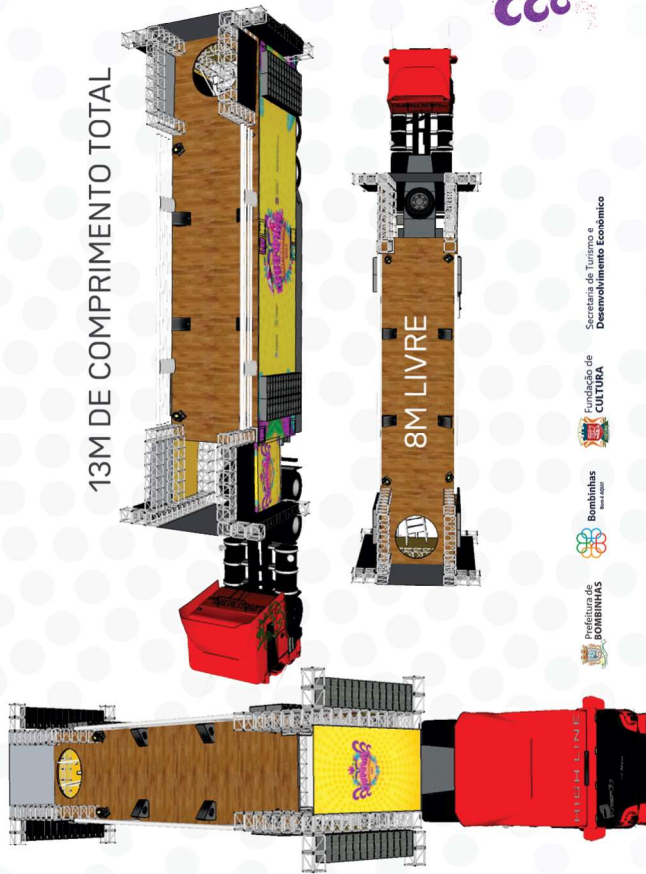

13M DE COMPRIMENTO TOTAL

8M LIVRE

Estado de CULTURA

Bombinhas 2013

Estado de BOMBINHAS